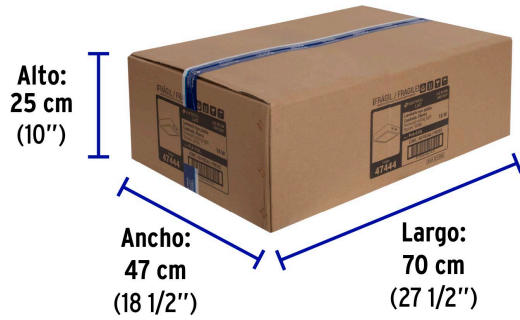

**Certificaciones y garantías**

- Cumple la norma: NOM-003-SCFI

**Especificaciones**

Potencia	18 W
Flujo luminoso	1,600 lm
Tensión / Frecuencia	120 V - 240 V
Corriente	300 mA - 150 mA
Temperatura de color	6,500 K / Luz de día
Dimensiones (alto x largo)	3 x 21 cm
Empaque individual	Caja
Inner	2
Máster	40
Pallet	640

Incluye

Driver

País de origen

Fabricado en China bajo las estrictas especificaciones de GRUPO TRUPER

Imágenes complementarias

EMPAQUE INDIVIDUAL

Peso: 0.5 kg (1 lb)

EMPAQUE INNER

Contiene: 2 piezas

Peso: 1.08 kg (2.4 lb)

Imágenes complementarias

EMPAQUE MASTER

Contiene: 20 inner (40 piezas)

Peso: 22.64 kg (49.9 lb)