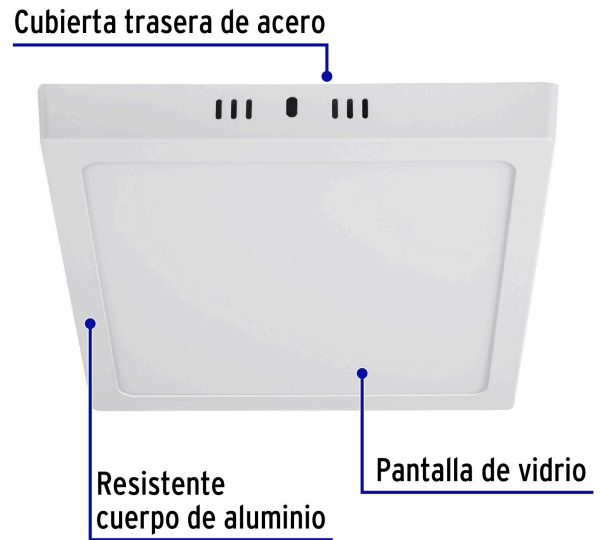

Imágenes complementarias