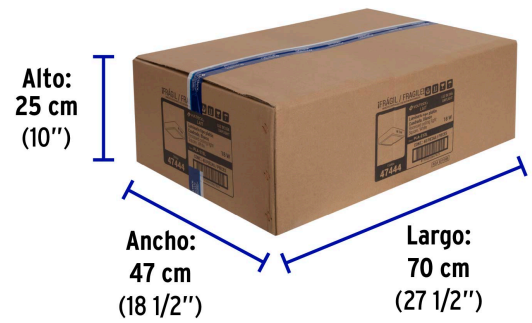

Certificaciones y garantías

- Cumple la norma: NOM-003-SCFI

Especificaciones

Potencia	18 W
Flujo luminoso	1,600 lm
Tensión / Frecuencia	120 V - 240 V
Corriente	300 mA - 150 mA
Temperatura de color	6,500 K / Luz de día
Dimensiones (alto x largo)	3 x 21 cm
Empaque individual	Caja
Inner	2
Máster	40
Pallet	640

Incluye

Driver

País de origen

Fabricado en China bajo las estrictas especificaciones de GRUPO TRUPER

Imágenes complementarias

EMPAQUE INDIVIDUAL

Peso: 0.5 kg (1 lb)

Imágenes complementarias

EMPAQUE INNER

Contiene: 2 piezas

Peso: 1.08 kg (2.4 lb)

EMPAQUE MASTER

Contiene: 20 inner (40 piezas)

Peso: 22.64 kg (49.9 lb)