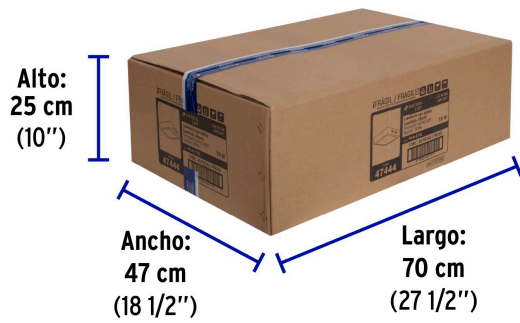

**Certificaciones y garantías**

- Cumple la norma: NOM-003-SCFI

**Especificaciones**

Potencia	18 W
Flujo luminoso	1,600 lm
Tensión / Frecuencia	120 V - 240 V
Corriente	300 mA - 150 mA
Temperatura de color	6,500 K / Luz de día
Dimensiones (alto x largo)	3 x 21 cm
Empaque individual	Caja
Inner	2
Máster	40
Pallet	640

**Incluye**

Driver

**País de origen**

Fabricado en China bajo las estrictas especificaciones de GRUPO TRUPER

**Imágenes complementarias**

**EMPAQUE INDIVIDUAL**

Peso: 0.5 kg (1 lb)

**EMPAQUE INNER**

Contiene: 2 piezas

Peso: 1.08 kg (2.4 lb)

## EMPAQUE MASTER

Contiene: 20 inner (40 piezas)

Peso: 22.64 kg (49.9 lb)