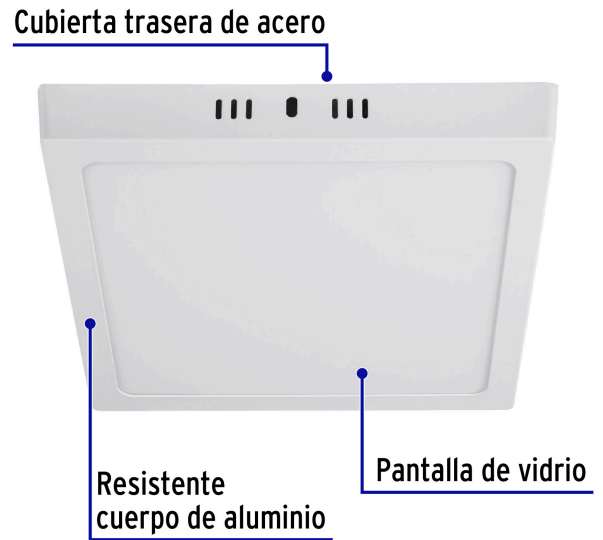

Imágenes complementarias