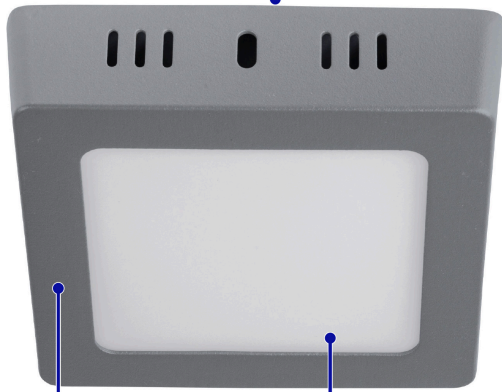

Imágenes complementarias

Cubierta trasera de acero