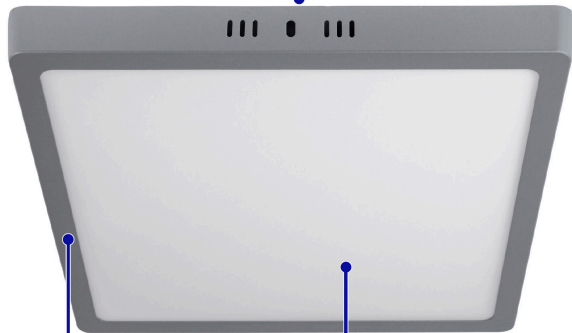

Imágenes complementarias

Cubierta trasera de acero