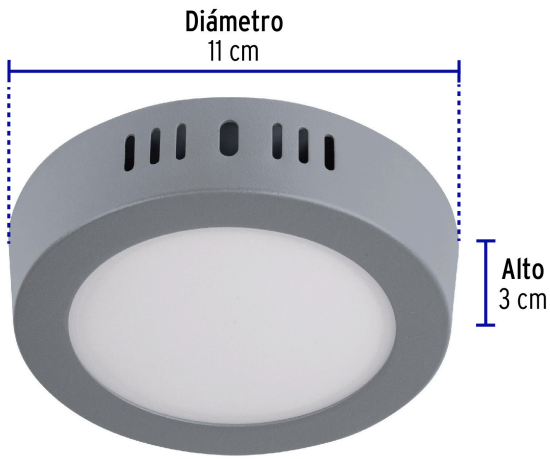

Imágenes complementarias