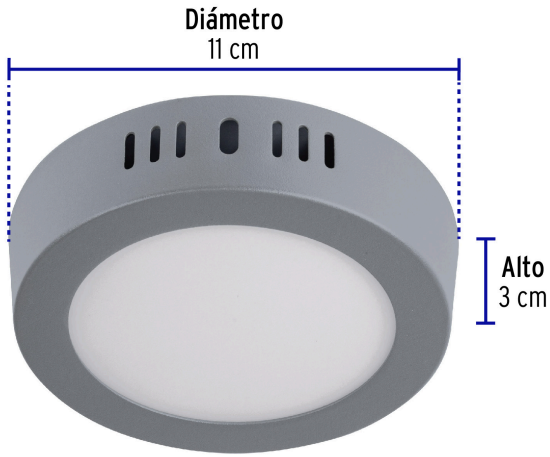

Imágenes complementarias