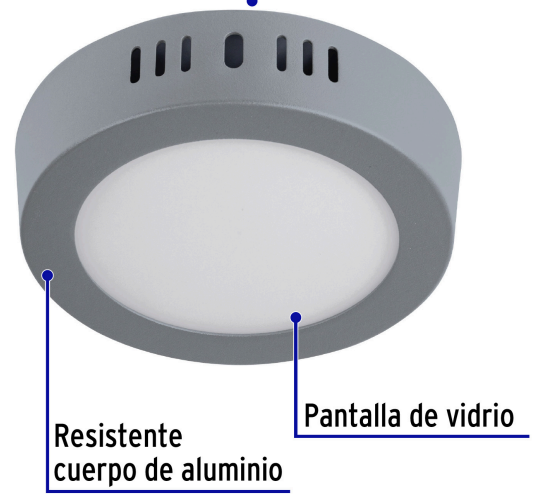

Cubierta trasera de acero