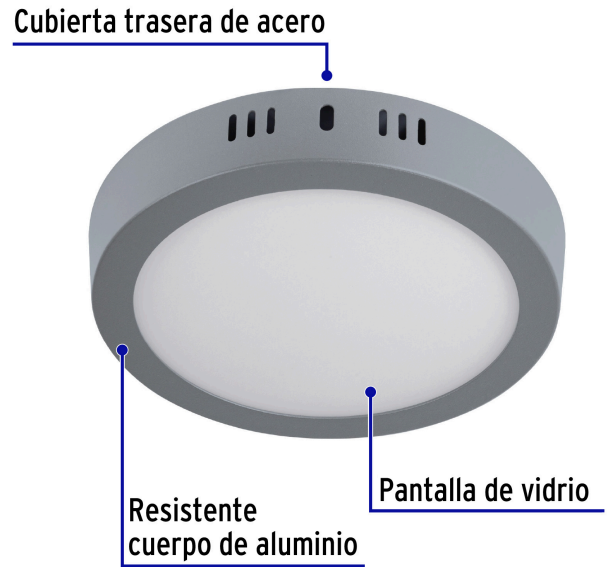

Imágenes complementarias