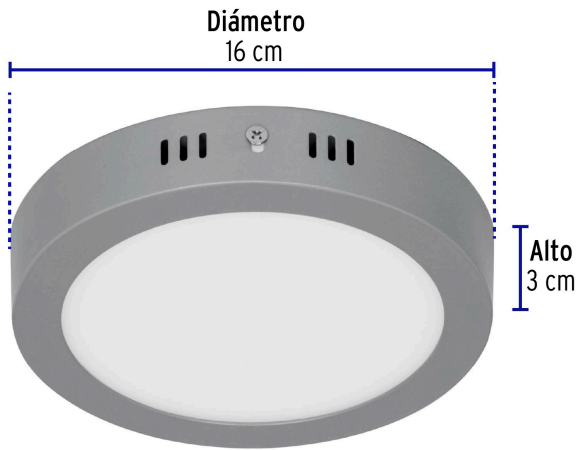

Imágenes complementarias