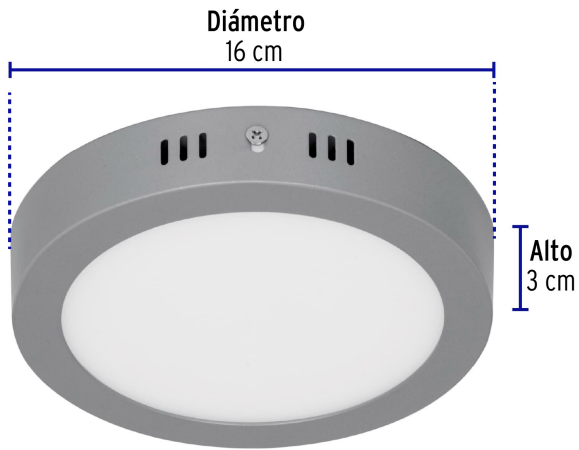

Imágenes complementarias