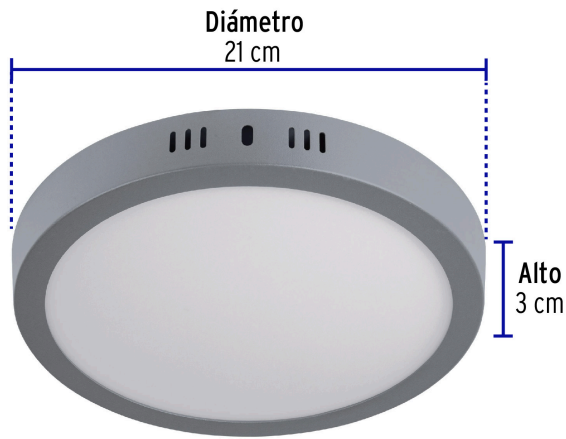

Imágenes complementarias