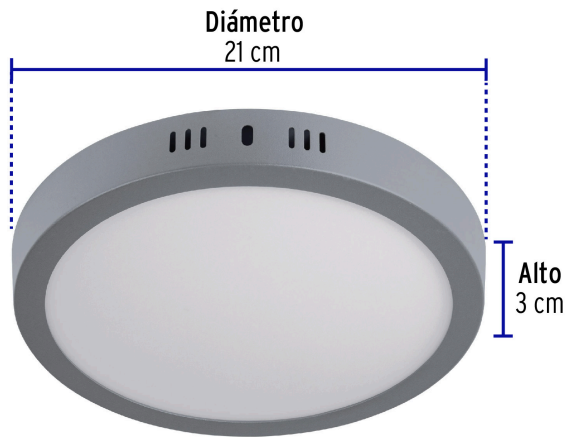

Imágenes complementarias