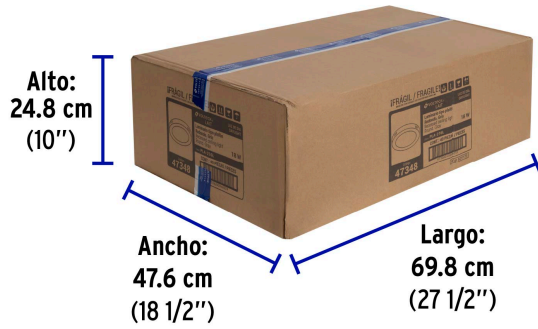

**Certificaciones y garantías**

- Cumple la norma: NOM-003-SCFI

**Especificaciones**

Potencia	18 W
Flujo luminoso	1 600 lm
Tensión / Frecuencia	120 V - 240 V
Corriente	300 mA - 150 mA
Temperatura de color	6 500 k / Luz de día
Dimensiones (alto x diámetro)	3 cm x 21 cm
Empaque individual	Caja
Inner	2
Máster	40
Pallet	640

Incluye

Driver

País de origen

Fabricado en China bajo las estrictas especificaciones de GRUPO TRUPER

Imágenes complementarias

EMPAQUE INDIVIDUAL

Peso: 0.4 kg (0.9 lb)

EMPAQUE INNER

Contiene: 2 piezas

Peso: 0.89 kg (2 lb)

Imágenes complementarias

EMPAQUE MASTER

Contiene: 20 inner (40 piezas)

Peso: 18.55 kg (40.9 lb)