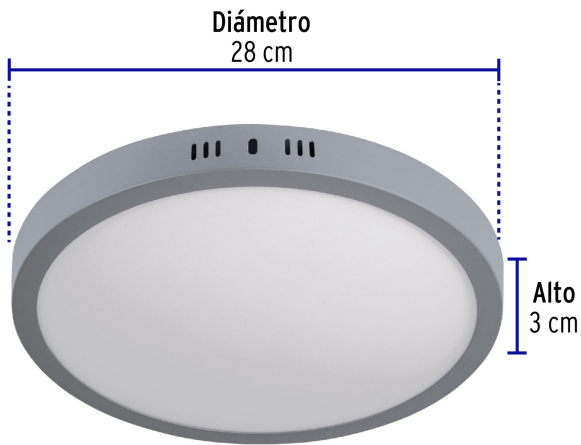

Imágenes complementarias