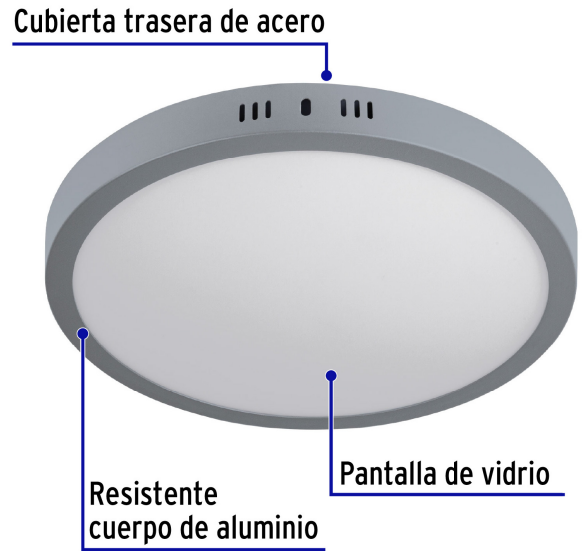

Imágenes complementarias