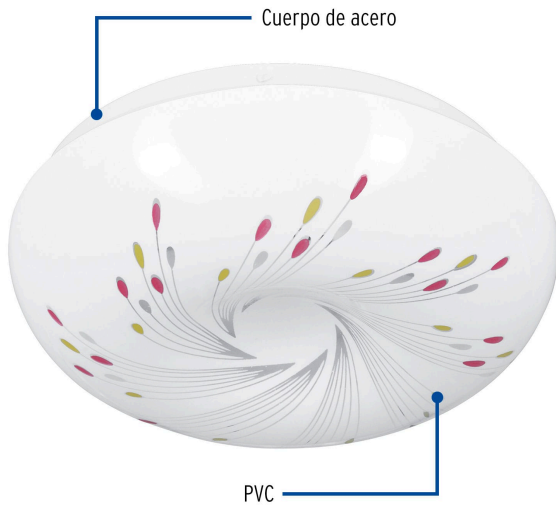

Imágenes complementarias

PLA-401L