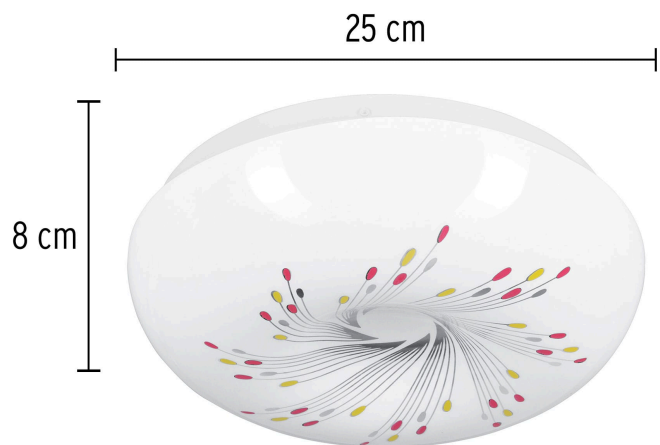

Imágenes complementarias

PLA-402L