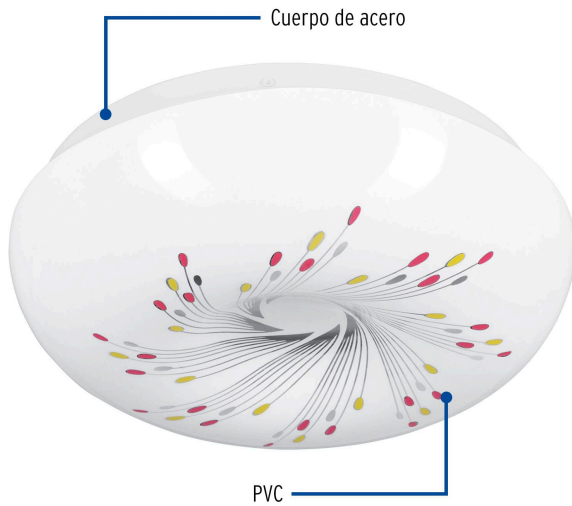

VOLTECK Basic

CÓDIGO: 43173 CLAVE: PLA-402L

Luminario LED 15 W plafón decorativo espiral luz día

- Cuerpo de acero y pantalla de PVC
- Encendido instantáneo (proporciona el 100% de brillo al encender)
- LED integrado
- Ideal para hogar, comercios, vestíbulos y más

**Certificaciones y garantías**

- Cumple la norma: NOM-003-SCFI

**Especificaciones**

Potencia	15 W
Flujo luminoso	1 300 lm
Tensión / Frecuencia	120 V - 220 V / 60 Hz
Corriente	181 mA - 90 mA
Temperatura de color	6 500 k / Luz de día
Dimensiones (alto x diámetro)	8 cm x 25 cm
Empaque individual	Caja
Inner	2
Máster	16

Incluye

Driver

Imágenes complementarias

PLA-402L

*La foto del producto no necesariamente corresponde a la medida del producto