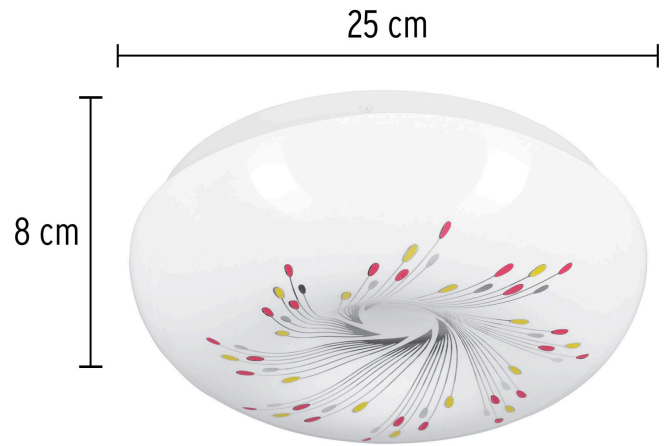

Imágenes complementarias

PLA-402L