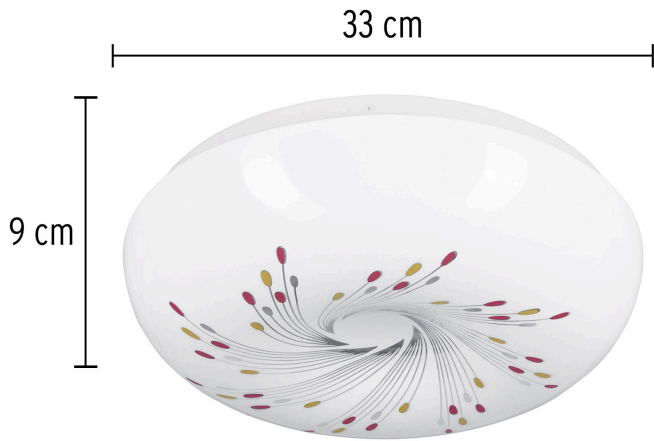

Imágenes complementarias

PLA-403L