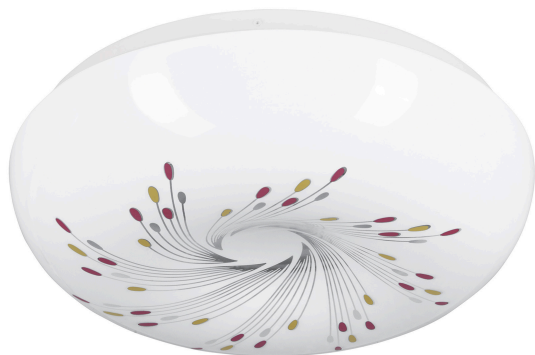

**VOLTECK Basic**

CÓDIGO: 43174    CLAVE: PLA-403L

**Luminario LED 18 W plafón decorativo espiral luz día**

- Cuerpo de acero y pantalla de PVC
- Encendido instantáneo (proporciona el 100% de brillo al encender)
- LED integrado
- Ideal para hogar, comercios, vestíbulos y más

**Certificaciones y garantías**

- Cumple la norma: NOM-003-SCFI

**Especificaciones**

Potencia	18 W
Flujo luminoso	1 400 lm
Tensión / Frecuencia	120 V - 220 V / 60 Hz
Corriente	250 mA - 136 mA
Temperatura de color	6 500 k / Luz de día
Dimensiones (alto x diámetro)	9 cm x 33 cm
Empaque individual	Caja
Inner	2
Máster	10