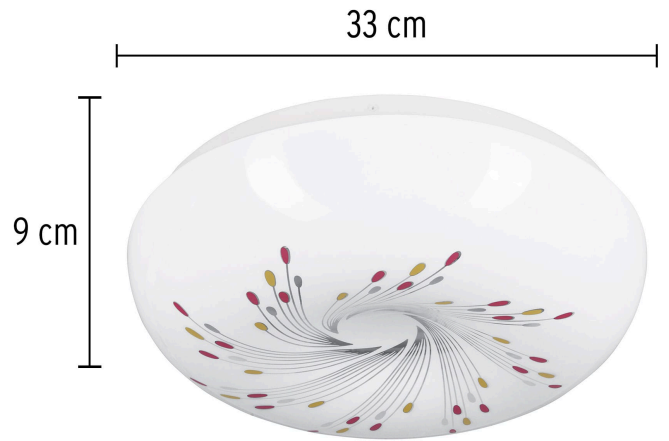

Imágenes complementarias

PLA-403L