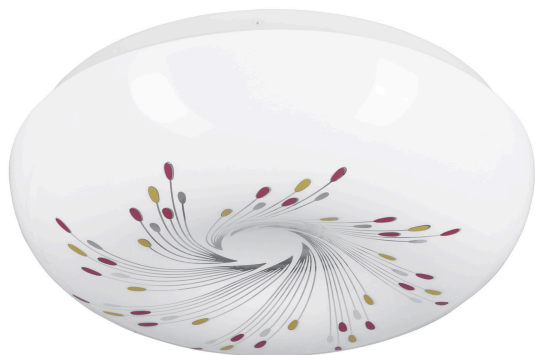

VOLTECK Basic

CÓDIGO: 43174 CLAVE: PLA-403L

Luminario LED 18 W plafón decorativo espiral luz día

- Cuerpo de acero y pantalla de PVC
- Encendido instantáneo (proporciona el 100% de brillo al encender)
- LED integrado
- Ideal para hogar, comercios, vestíbulos y más

**Certificaciones y garantías**

- Cumple la norma: NOM-003-SCFI

**Especificaciones**

Potencia	18 W
Flujo luminoso	1 400 lm
Tensión / Frecuencia	120 V - 220 V / 60 Hz
Corriente	250 mA - 136 mA
Temperatura de color	6 500 k / Luz de día
Dimensiones (alto x diámetro)	9 cm x 33 cm
Empaque individual	Caja
Inner	2
Máster	10