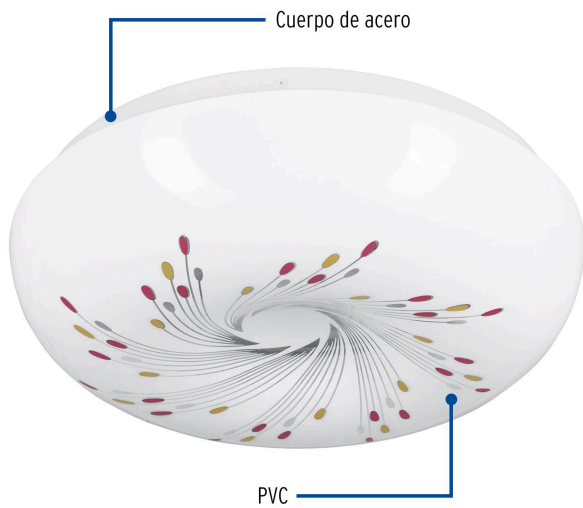

**VOLTECK Basic**

CÓDIGO: 43174    CLAVE: PLA-403L

**Luminario LED 18 W plafón decorativo espiral luz día**

- Cuerpo de acero y pantalla de PVC
- Encendido instantáneo (proporciona el 100% de brillo al encender)
- LED integrado
- Ideal para hogar, comercios, vestíbulos y más

**Certificaciones y garantías**

- Cumple la norma: NOM-003-SCFI

**Especificaciones**

Potencia	18 W
Flujo luminoso	1 400 lm
Tensión / Frecuencia	120 V - 220 V / 60 Hz
Corriente	250 mA - 136 mA
Temperatura de color	6 500 k / Luz de día
Dimensiones (alto x diámetro)	9 cm x 33 cm
Empaque individual	Caja
Inner	2
Máster	10

**Incluye**

Driver

Imágenes complementarias

PLA-403L