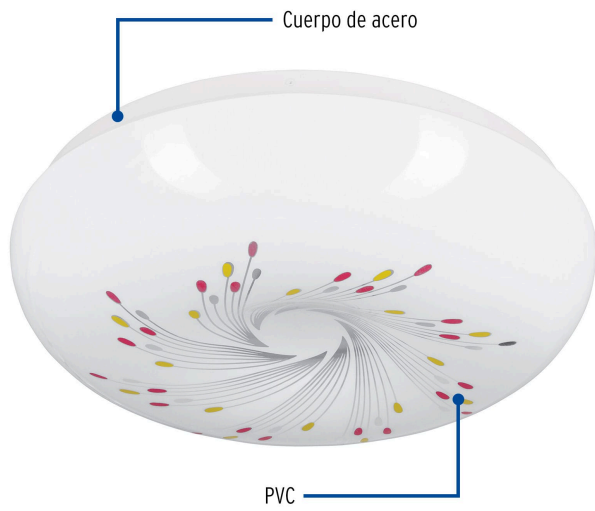

VOLTECK Basic

CÓDIGO: 43175 CLAVE: PLA-404L

Luminario LED 22 W plafón decorativo espiral luz día

- Cuerpo de acero y pantalla de PVC
- Encendido instantáneo (proporciona el 100% de brillo al encender)
- LED integrado
- Ideal para hogar, comercios, vestíbulos y más

**Certificaciones y garantías**

- Cumple la norma: NOM-003-SCFI

**Especificaciones**

Potencia	22 W
Flujo luminoso	1 600 lm
Tensión / Frecuencia	120 V - 220 V / 60 Hz
Corriente	305 mA - 166 mA
Temperatura de color	6 500 k / Luz de día
Dimensiones (alto x diámetro)	10 cm x 38 cm
Empaque individual	Caja
Inner	2
Máster	10

Incluye

Driver

Imágenes complementarias

PLA-404L

*La foto del producto no necesariamente corresponde a la medida del producto