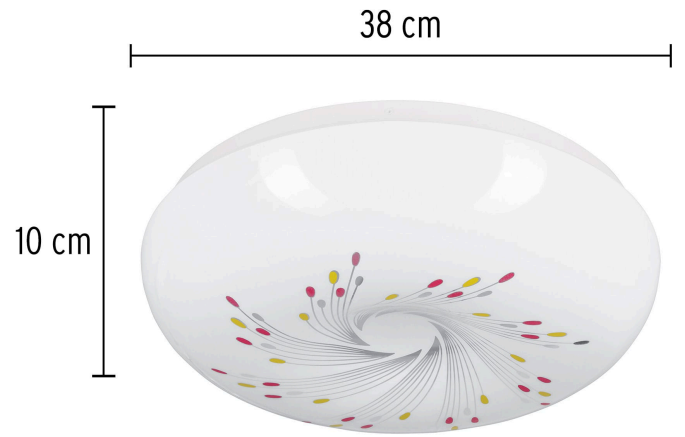

Imágenes complementarias

PLA-404L