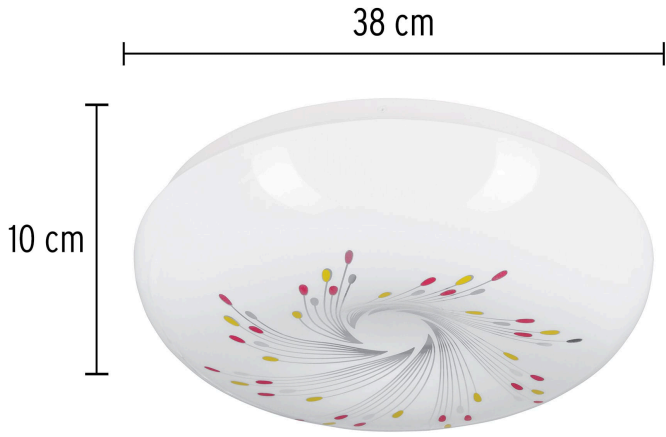

Imágenes complementarias

PLA-404L