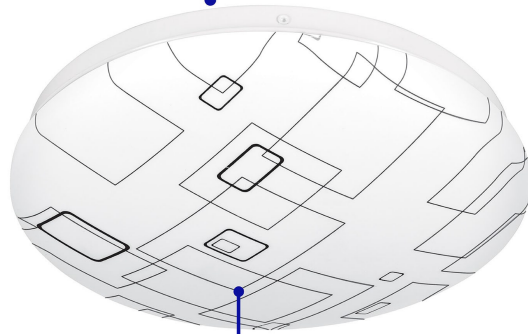

VOLTECK Basic

CÓDIGO: 43177 CLAVE: PLA-502L

Luminario LED plafón decorativo 15W 6500K, cuadros, BASIC

- **Ahorra hasta 80%** en el consumo de energía
- Pantalla de PMMA y cuerpo de acero
- Encendido instantáneo (proporciona el 100% de brillo al encender)
- LED integrado
- Ideal para hogar, comercios, vestíbulos y más

Incluye

Driver
Tornillería para su instalación

País de origen

Fabricado en China bajo las estrictas especificaciones de GRUPO TRUPER

Imágenes complementarias

Cuerpo de acero

Pantalla de PMMA