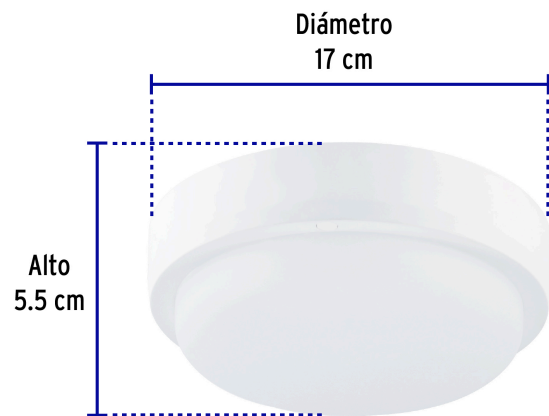

País de origen

Fabricado en China bajo las estrictas especificaciones de GRUPO TRUPER

Incluye

Driver

Imágenes complementarias