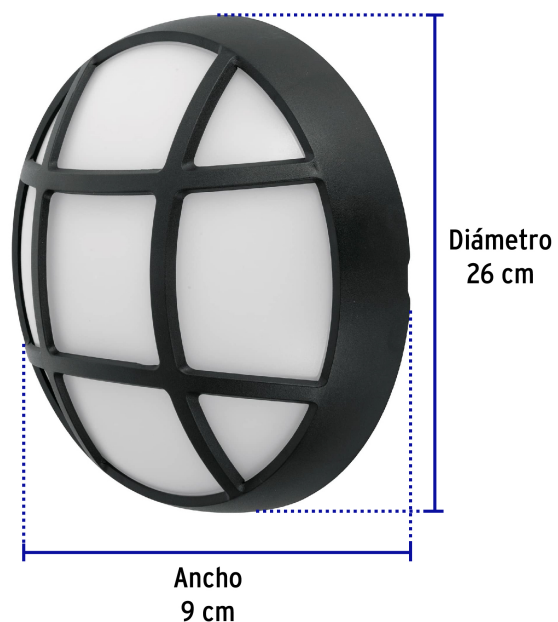

VOLTECK LAIT

CÓDIGO: 47099 CLAVE: ARB-205L

Arbotante LED exterior 14 W 6500K, 26 cm, redondo, VOLTECK

- **Ahorra hasta 77%** en el consumo de energía
- Cuerpo de ABS y pantalla de policarbonato
- Fácil instalación
- LED integrado
- Encendido instantáneo (proporciona el 100% de brillo al encender)
- Ideal para jardines, fachadas, centros comerciales, y más

Certificaciones y garantías

- Cumple la norma: NOM-003-SCFI

Especificaciones

Potencia	14 W
Flujo luminoso	850 lm
Tensión / Frecuencia	127 V / 60 Hz
Corriente	126 mA
Acabado	Negro
Temperatura de color	6 500 K / Luz de día
Fuente de luz	LED integrado x 84
Grado IP	54
Dimensiones (diámetro x ancho)	26 x 9 cm
Empaque individual	Caja
Inner	1
Máster	16

Incluye

Tornillería para su instalación

Imágenes complementarias

Grado de protección (IP)

1ER. DÍGITO: PROTECCIÓN CONTRA SÓLIDOS	2DO. DÍGITO: PROTECCIÓN CONTRA LÍQUIDOS
X Sin protección	X Sin protección
1 Protección contra objetos de diámetro superior a 50 mm	1 Protección contra goteo vertical o condensación
2 Protección contra objetos de diámetro superior a 12 mm	2 Protección contra goteo con una inclinación de 15 grados
3 Protección contra objetos con diámetro superior a 2.5 mm	3 Protección contra goteo con una inclinación de 60 grados
4 Protección contra objetos con diámetro superior a 1 mm	4 Protección contra salpicaduras de gotas en todas direcciones
5 Protegido contra ingreso limitado de polvo	5 Protección contra chorros de agua a baja presión
6 Totalmente protegido contra el polvo	6 Protección contra potentes y continuos chorros de agua
	7 Protección contra inmersiones temporales
	8 Protección contra inmersiones prolongadas o permanentes