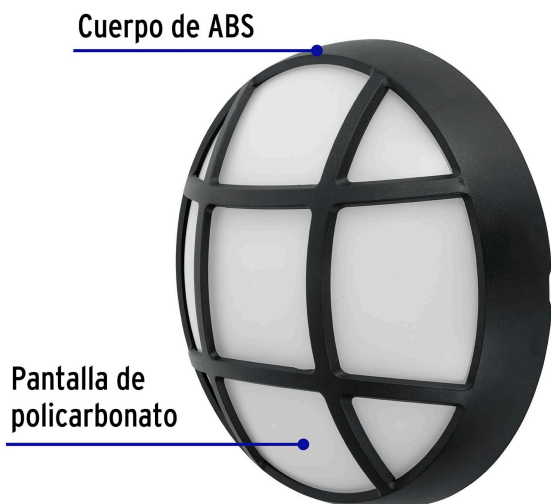

VOLTECK LAIT

CÓDIGO: 47099 CLAVE: ARB-205L

Arbotante LED exterior 14 W 6500K, 26 cm, redondo, VOLTECK

- **Ahorra hasta 77%** en el consumo de energía
- Cuerpo de ABS y pantalla de policarbonato
- Fácil instalación
- LED integrado
- Encendido instantáneo (proporciona el 100% de brillo al encender)
- Ideal para jardines, fachadas, centros comerciales, y más

Certificaciones y garantías

- Cumple la norma: NOM-003-SCFI

Especificaciones

Potencia	14 W
Flujo luminoso	850 lm
Tensión / Frecuencia	127 V / 60 Hz
Corriente	126 mA
Acabado	Negro
Temperatura de color	6 500 K / Luz de día
Fuente de luz	LED integrado x 84
Grado IP	54
Dimensiones (diámetro x ancho)	26 x 9 cm
Empaque individual	Caja
Inner	1
Máster	16

Incluye

Tornillería para su instalación

Imágenes complementarias

Grado de protección (IP)

1ER. DÍGITO: PROTECCIÓN CONTRA SÓLIDOS	2DO. DÍGITO: PROTECCIÓN CONTRA LÍQUIDOS
X Sin protección	X Sin protección
1 Protección contra objetos de diámetro superior a 50 mm	1 Protección contra goteo vertical o condensación
2 Protección contra objetos de diámetro superior a 12 mm	2 Protección contra goteo con una inclinación de 15 grados
3 Protección contra objetos con diámetro superior a 2.5 mm	3 Protección contra goteo con una inclinación de 60 grados
4 Protección contra objetos con diámetro superior a 1 mm	4 Protección contra salpicaduras de gotas en todas direcciones
5 Protegido contra ingreso limitado de polvo	5 Protección contra chorros de agua a baja presión
6 Totalmente protegido contra el polvo	6 Protección contra potentes y continuos chorros de agua
	7 Protección contra inmersiones temporales
	8 Protección contra inmersiones prolongadas o permanentes