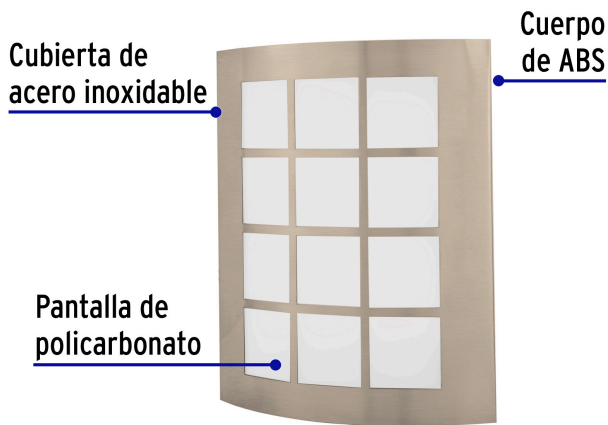

VOLTECK LAIT

CÓDIGO: 48011 CLAVE: ARB-003L

Arbotante LED exterior 15 W 3000K, 18x22 cm, VOLTECK

- **Ahorra hasta el 67%** en el consumo de energía
- Cuerpo de ABS, cubierta de acero inoxidable y pantalla de policarbonato
- Encendido instantáneo
- Fácil instalación
- Ideal para jardines, fachadas, centros comerciales y más

Certificaciones y garantías

- Cumple la norma: NOM-003-SCFI

Especificaciones

Potencia	15 W
Flujo luminoso	770 lm
Tensión / Frecuencia	127 V / 60 Hz
Corriente	194 mA
Tiempo de vida	20 000 h
Temperatura de color	3 000 K / Luz cálida
Fuente de luz	LED integrado x 84
Grado IP	44
Temperatura máxima de operación	50 °C
Dimensiones (largo x alto x ancho)	18 x 22 x 6 cm
Empaque individual	Caja
Inner	1
Máster	20
Pallet	160

País de origen

Fabricado en China bajo las estrictas especificaciones de GRUPO TRUPER

Imágenes complementarias

Grado de protección (IP)

1ER. DÍGITO: PROTECCIÓN CONTRA SÓLIDOS	2DO. DÍGITO: PROTECCIÓN CONTRA LÍQUIDOS
X Sin protección	X Sin protección
1 Protección contra objetos de diámetro superior a 50 mm	1 Protección contra goteo vertical o condensación
2 Protección contra objetos de diámetro superior a 12 mm	2 Protección contra goteo con una inclinación de 15 grados
3 Protección contra objetos con diámetro superior a 2.5 mm	3 Protección contra goteo con una inclinación de 60 grados
4 Protección contra objetos con diámetro superior a 1 mm	4 Protección contra salpicaduras de gotas en todas direcciones
5 Protegido contra ingreso limitado de polvo	5 Protección contra chorros de agua a baja presión
6 Totalmente protegido contra el polvo	6 Protección contra potentes y continuos chorros de agua
	7 Protección contra inmersiones temporales
	8 Protección contra inmersiones prolongadas o permanentes