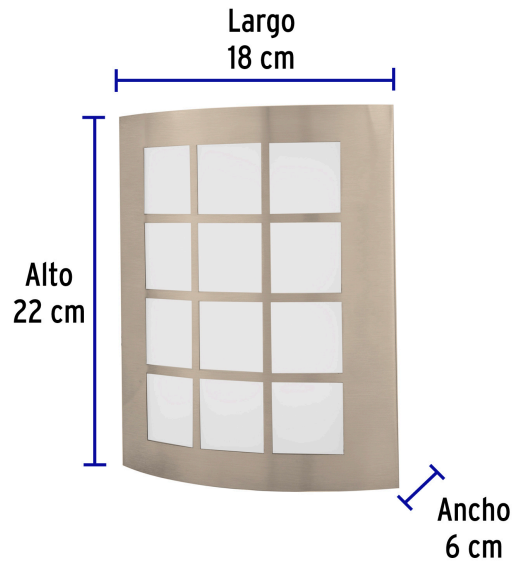

VOLTECK LAIT

CÓDIGO: 48011 CLAVE: ARB-003L

Arbotante LED exterior 15 W 3000K, 18x22 cm, VOLTECK

- **Ahorra hasta el 67%** en el consumo de energía
- Cuerpo de ABS, cubierta de acero inoxidable y pantalla de policarbonato
- Encendido instantáneo
- Fácil instalación
- Ideal para jardines, fachadas, centros comerciales y más

Certificaciones y garantías

- Cumple la norma: NOM-003-SCFI

Especificaciones

Potencia	15 W
Flujo luminoso	770 lm
Tensión / Frecuencia	127 V / 60 Hz
Corriente	194 mA
Tiempo de vida	20 000 h
Temperatura de color	3 000 K / Luz cálida
Fuente de luz	LED integrado x 84
Grado IP	44
Temperatura máxima de operación	50 °C
Dimensiones (largo x alto x ancho)	18 x 22 x 6 cm
Empaque individual	Caja
Inner	1
Máster	20
Pallet	160

País de origen

Fabricado en China bajo las estrictas especificaciones de GRUPO TRUPER

Imágenes complementarias

Grado de protección (IP)

1ER. DÍGITO: PROTECCIÓN CONTRA SÓLIDOS	2DO. DÍGITO: PROTECCIÓN CONTRA LÍQUIDOS
X Sin protección	X Sin protección
1 Protección contra objetos de diámetro superior a 50 mm	1 Protección contra goteo vertical o condensación
2 Protección contra objetos de diámetro superior a 12 mm	2 Protección contra goteo con una inclinación de 15 grados
3 Protección contra objetos con diámetro superior a 2.5 mm	3 Protección contra goteo con una inclinación de 60 grados
4 Protección contra objetos con diámetro superior a 1 mm	4 Protección contra salpicaduras de gotas en todas direcciones
5 Protegido contra ingreso limitado de polvo	5 Protección contra chorros de agua a baja presión
6 Totalmente protegido contra el polvo	6 Protección contra potentes y continuos chorros de agua
	7 Protección contra inmersiones temporales
	8 Protección contra inmersiones prolongadas o permanentes