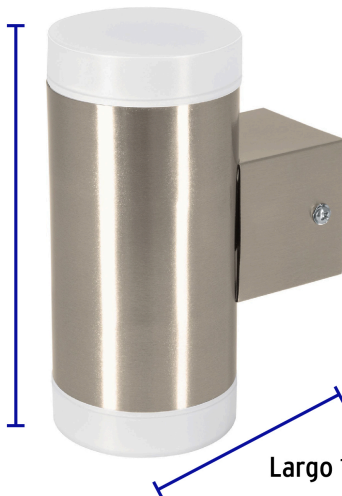

VOLTECK LAIT

CÓDIGO: 46129 CLAVE: ARB-211L

Arbotante LED exterior 10 W 3000K 2 spots, 7x17 cm, VOLTECK

- **Ahorra hasta 71%** en el consumo de energía
- Cuerpo de acero inoxidable y pantallas de policarbonato
- Fácil instalación
- LED integrado
- Encendido instantáneo (proporciona el 100% de brillo al encender)
- Decorativo de acento, ideal para jardines, fachadas, centros comerciales y más
- Ideal para el hogar y comercios

Certificaciones y garantías

- Cumple la norma: NOM-003-SCFI

Especificaciones

Potencia	10 W
Flujo luminoso	650 lm
Tensión / Frecuencia	127 V / 60 Hz
Corriente	113 mA
Temperatura de color	3 000 K / Luz cálida
Fuente de luz	LED integrado x 12
Grado IP	44
Temperatura máxima de operación	50 °C
Dimensiones (largo x alto x diámetro x base)	12 x 17 x 7 x 6 cm
Empaque individual	Caja
Inner	1
Máster	12
Pallet	288

1ER. DÍGITO: PROTECCIÓN CONTRA SÓLIDOS	2DO. DÍGITO: PROTECCIÓN CONTRA LÍQUIDOS
X Sin protección	X Sin protección
1 Protección contra objetos de diámetro superior a 50 mm	1 Protección contra goteo vertical o condensación
2 Protección contra objetos de diámetro superior a 12 mm	2 Protección contra goteo con una inclinación de 15 grados
3 Protección contra objetos con diámetro superior a 2.5 mm	3 Protección contra goteo con una inclinación de 60 grados
4 Protección contra objetos con diámetro superior a 1 mm	4 Protección contra salpicaduras de gotas en todas direcciones
5 Protegido contra ingreso limitado de polvo	5 Protección contra chorros de agua a baja presión
6 Totalmente protegido contra el polvo	6 Protección contra potentes y continuos chorros de agua
	7 Protección contra inmersiones temporales
	8 Protección contra inmersiones prolongadas o permanentes

Diámetro 7 cm

Alto 17 cm

Base 6 cm

Largo 12 cm

EMPAQUE INDIVIDUAL

Alto: 17.6 cm (7")

Ancho: 8.7 cm (3 1/2")

Largo: 13.2 cm (5")