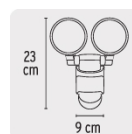

**Certificaciones y garantías****Especificaciones**

Consumo	12 W
Flujo luminoso	1 000 lm
Tensión / Frecuencia	120 - 220 V / 60 Hz
Corriente	220 mA - 110 mA
Acabado	Blanco
Tiempo de vida	25 000 h
Temperatura de color	4 000 K / Luz de día
Tipo de fuente de luz	LED integrado
Distancia de detección	10 metros
Rango de detención	160°
Luz ambiente	< 3 lux - 2 000 lux (ajustable)
Tiempo de retardo del sensor	Mínimo 9 segundos ± 3 segundos / Máximo 3 minutos ± 2 minutos
Tiempo activación de luz del luminario (temporizador ajustable)	6 segundos - 5 minutos
Altura de instalación	1.5 metros a 2 metros
Temperatura de trabajo	50 °C
Humedad relativa	< 90% HR
Grado IP	44