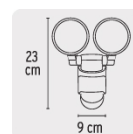

**Certificaciones y garantías****Especificaciones**

Consumo	12 W
Flujo luminoso	1 000 lm
Tensión / Frecuencia	120 - 220 V / 60 Hz
Corriente	220 mA -110 mA
Acabado	Blanco
Tiempo de vida	25 000 h
Temperatura de color	4 000 K / Luz de día
Tipo de fuente de luz	LED integrado
Distancia de detección	10 metros
Rango de detención	160°
Luz ambiente	< 3 lux - 2 000 lux (ajustable)
Tiempo de retardo del sensor	Mínimo 9 segundos ± 3 segundos / Máximo 3 minutos ± 2 minutos
Tiempo activación de luz del luminario (temporizador ajustable)	6 segundos - 5 minutos
Altura de instalación	1.5 metros a 2 metros
Temperatura de trabajo	50 °C
Humedad relativa	< 90% HR
Grado IP	44
Forma de instalación	Pared
Dimensiones (Alto x ancho)	23 cm x 9 cm