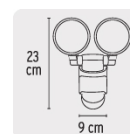

Certificaciones y garantías

- Cumple la norma: NOM-003-SCFI

Especificaciones

Potencia	12 W
Flujo luminoso	1,000 lm
Tensión / Frecuencia	120 - 220 V
Corriente	220 mA - 110 mA
Temperatura de color	4,000 K / Neutra
Tipo de fuente de luz	LED integrado
Forma de instalación	Sobreponer en pared (incluye tornillería)
Distancia de detección	10 metros
Rango de detección	160°
Tiempo activación de luz del luminario (temporizador ajustable)	6 segundos - 5 minutos
Altura de instalación	1.5 metros a 2 metros
Temperatura de trabajo	50 °C
Tiempo de vida	25,000 horas / 25 años
Índice de reproducción cromática (IRC)	80
Grado IP	44
Dimensiones (alto x fondo x diámetro pantalla x diámetro sensor)	23 x 12 x 9 x 9 cm

País de origen

Fabricado en China bajo las estrictas especificaciones de GRUPO TRUPER

Imágenes complementarias

Alcance del sensor

Grado de protección (IP)

1ER. DÍGITO: PROTECCIÓN CONTRA SÓLIDOS	2DO. DÍGITO: PROTECCIÓN CONTRA LÍQUIDOS
X Sin protección	X Sin protección
1 Protección contra objetos de diámetro superior a 50 mm	1 Protección contra goteo vertical o condensación
2 Protección contra objetos de diámetro superior a 12 mm	2 Protección contra goteo con una inclinación de 15 grados
3 Protección contra objetos con diámetro superior a 2.5 mm	3 Protección contra goteo con una inclinación de 60 grados
4 Protección contra objetos con diámetro superior a 1 mm	4 Protección contra salpicaduras de gotas en todas direcciones
5 Protegido contra ingreso limitado de polvo	5 Protección contra chorros de agua a baja presión
6 Totalmente protegido contra el polvo	6 Protección contra potentes y continuos chorros de agua
	7 Protección contra inmersiones temporales
	8 Protección contra inmersiones prolongadas o permanentes