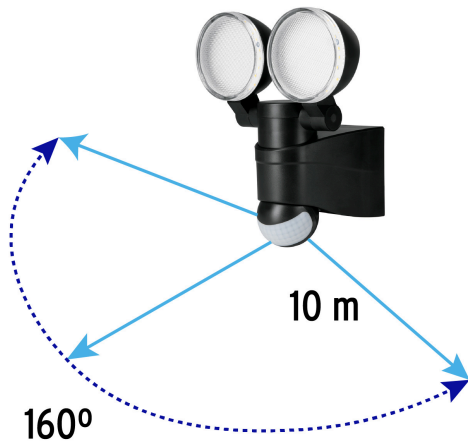

Certificaciones y garantías

- Cumple la norma: NOM-003-SCFI

Especificaciones

Potencia	12 W
Flujo luminoso	1,000 lm
Tensión / Frecuencia	120 - 220 V
Corriente	220 mA - 110 mA
Temperatura de color	4,000 K / Neutra
Tipo de fuente de luz	LED integrado
Forma de instalación	Sobreponer en pared (incluye tornillería)
Distancia de detección	10 metros
Rango de detección	160°
Tiempo activación de luz del luminario (temporizador ajustable)	6 segundos - 5 minutos
Altura de instalación	1.5 metros a 2 metros
Temperatura de trabajo	50 °C
Tiempo de vida	25,000 horas / 25 años
Índice de reproducción cromática (IRC)	80
Grado IP	44
Dimensiones (alto x fondo x diámetro pantalla x diámetro sensor)	23 x 12 x 9 x 9 cm

País de origen

Fabricado en China bajo las estrictas especificaciones de GRUPO TRUPER

Imágenes complementarias

Alcance del sensor

Grado de protección (IP)

1ER. DÍGITO: PROTECCIÓN CONTRA SÓLIDOS	2DO. DÍGITO: PROTECCIÓN CONTRA LÍQUIDOS
X Sin protección	X Sin protección
1 Protección contra objetos de diámetro superior a 50 mm	1 Protección contra goteo vertical o condensación
2 Protección contra objetos de diámetro superior a 12 mm	2 Protección contra goteo con una inclinación de 15 grados
3 Protección contra objetos con diámetro superior a 2.5 mm	3 Protección contra goteo con una inclinación de 60 grados
4 Protección contra objetos con diámetro superior a 1 mm	4 Protección contra salpicaduras de gotas en todas direcciones
5 Protegido contra ingreso limitado de polvo	5 Protección contra chorros de agua a baja presión
6 Totalmente protegido contra el polvo	6 Protección contra potentes y continuos chorros de agua
	7 Protección contra inmersiones temporales
	8 Protección contra inmersiones prolongadas o permanentes