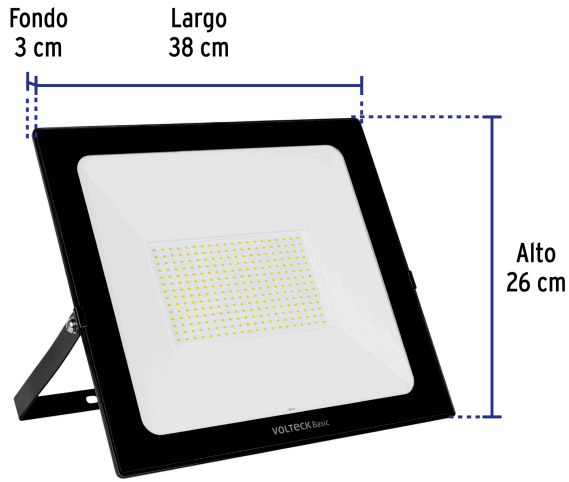

Imágenes complementarias