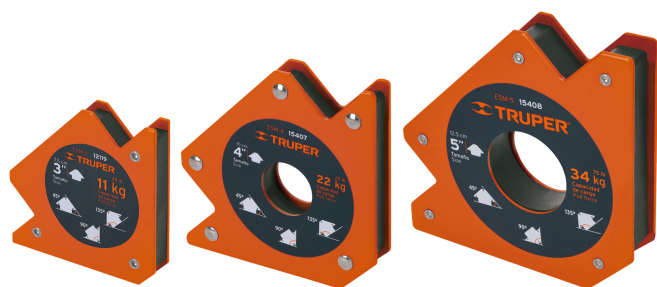

TRUPER

Escuadras magnéticas

- Ideal para mantener objetos en su lugar para soldar, alinear, marcar, ensamblar, medir, montar e instalar
- Protector de nylon en el imán para mayor resistencia a las chispas

Trabajos a 45°,
90° y 135°

Para ensamble

Preinstalación
de tuberías

País de origen

Fabricado en China bajo las estrictas especificaciones de Truper