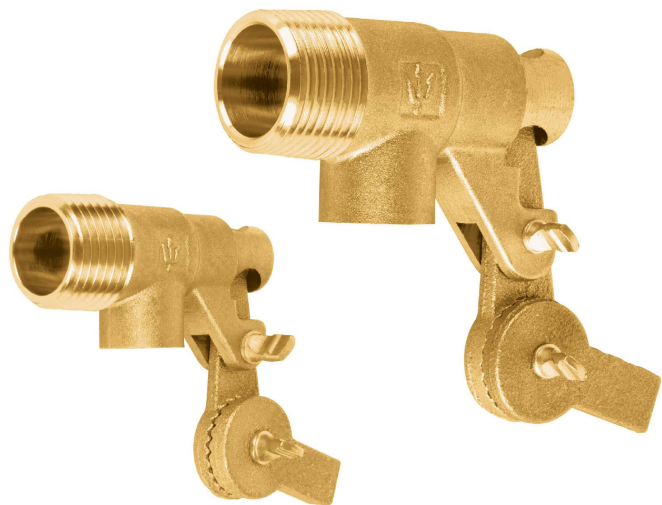

The logo for FOSET, featuring a stylized blue 'F' inside a square followed by the word 'FOSET' in a bold, blue, sans-serif font.

Válvulas macho para flotador

- Fabricada en latón para máxima duración
- Conexión de varilla para flotador