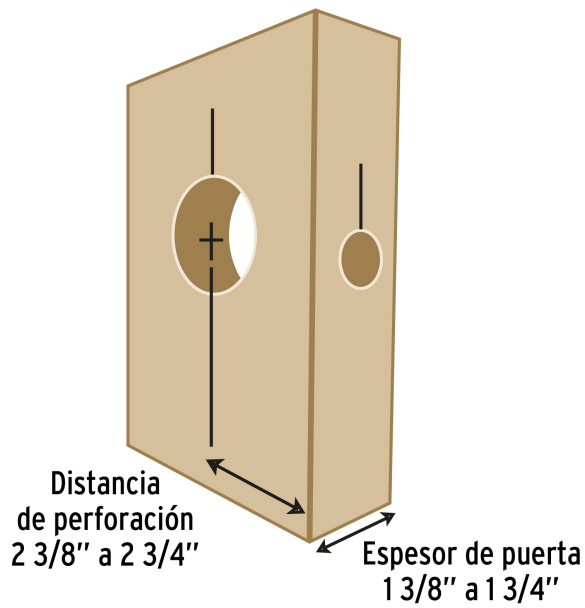

PRETUL

CÓDIGO: 26038 CLAVE: KIT-4P

Juego de 4 piezas para instalar cerraduras, PRETUL

- Brocasieras de acero al carbono
- Distancia de perforación de 2 3/8" a 2 3/4"
- Ajustable al grosor de la puerta con espesor de 1 3/8" a 1 3/4"

**Certificaciones y garantías****Especificaciones**

Distancia de perforación	2 3/8" (60 mm) a 2 3/4" (70 mm)
Espesor (grosor de puerta)	1 3/8" (35 mm) a 1 3/4" (45 mm)
Empaque individual	Blíster
Inner	4
Máster	16
Pallet	432

Incluye

Brocasierra 1"

Brocasierra 2 1/8"

Mandril de 3/8"

Plantilla

País de origen**Fabricado en China bajo las estrictas especificaciones de GRUPO TRUPER**

Imágenes complementarias

EMPAQUE INDIVIDUAL

Peso: 0.32 kg (0.7 lb)

EMPAQUE INNER

Contiene: 4 piezas

Peso: 1.38 kg (3 lb)

EMPAQUE MASTER

Contiene: 4 inner (16 piezas)

Peso: 6.2 kg (13.7 lb)

Imágenes complementarias