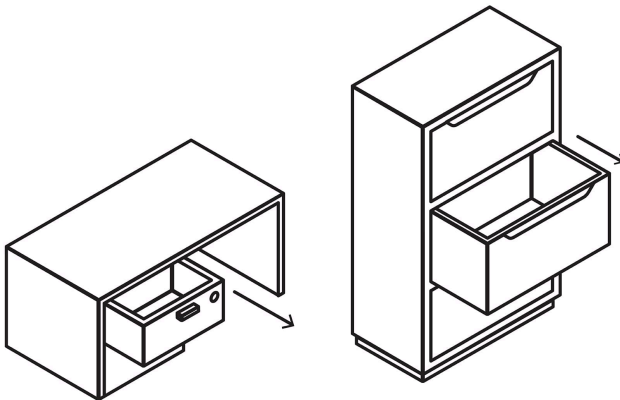

Para escritorios y cajoneras

Seguridad Standard

Llave Tradicional

Utilizan llaves planas, las muescas que descifran la combinación se encuentran únicamente en la parte superior.