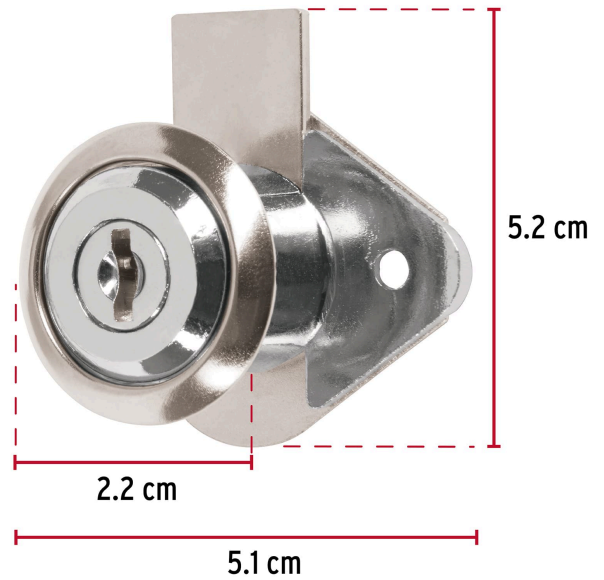

**HERMEX Basic**

CÓDIGO: 23506 CLAVE: CM-21C-P

**Cerradura para mueble, modelo 21, cromo, HERMEX BASIC**

- Cilindro metálico con sistema de teclas
- Cerrojo de acción vertical
- Para muebles de madera y metal

**Modelo  
21****Especificaciones**

<b>Acabado</b>	Cromo
<b>Dimensiones (ancho x diámetro x alto)</b>	5.1 cm x 2.2 cm x 5.2 cm
<b>Empaque individual</b>	Caja
<b>Inner</b>	12
<b>Master</b>	36
<b>Pallet</b>	10944

**Incluye**

2 Llaves tradicionales (Para hacer duplicados utilice la forja JMA MGG 3D)

Contra

Tornillos

**País de origen****Fabricado en China bajo las estrictas especificaciones de GRUPO TRUPER**

## Imágenes complementarias