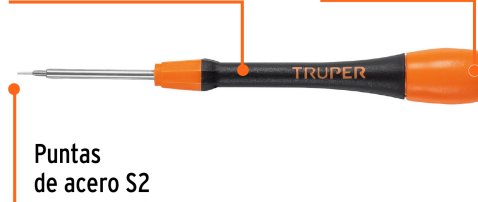

TRUPER

CÓDIGO: 100681 CLAVE: JOY-T1

**Desarmador de precisión punta torx T1 mango ergonómico**

- Punta de acero S2, 2X más resistente al desgaste que las de acero al cromo vanadio
- Maquinado de precisión para un ajuste exacto
- Cabeza extra-ancha y de giro suave para mayor comodidad
- Marcado superior para fácil identificación de medida y punta
- Mango ergonómico con tapa rotativa, que facilita el giro y permite mayor control en trabajos de electrónica y de precisión

**Certificaciones y garantías****Especificaciones**

Medida	T-1
Largo barra	40 mm
Largo desarmador	135 mm
Empaque individual	Blíster
Inner	6
Master	72
Pallet	5184

**País de origen****Fabricado en China bajo las estrictas especificaciones de GRUPO TRUPER**

**Imágenes complementarias**

Diseño de mango con tapa rotativa que facilita el giro y permite mayor control

Cabeza ancha y de giro suave para mayor comodidad

Puntas de acero S2

**EMPAQUE INDIVIDUAL**

Peso: 0.03 kg (0 lb)