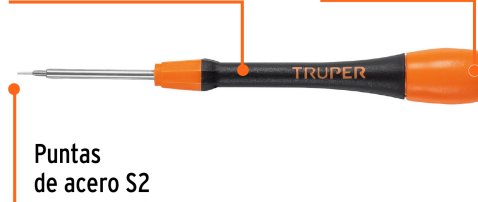

TRUPER

CÓDIGO: 100690 CLAVE: JOY-T3

Desarmador de precisión punta torx T3 mango ergonómico

- Punta de acero S2, 2X más resistente al desgaste que las de acero al cromo vanadio
- Maquinado de precisión para un ajuste exacto
- Cabeza extra-ancha y de giro suave para mayor comodidad
- Marcado superior para fácil identificación de medida y punta
- Mango ergonómico con tapa rotativa, que facilita el giro y permite mayor control en trabajos de electrónica y de precisión

**Certificaciones y garantías****Especificaciones**

Medida	T-3
Largo barra	40 mm
Largo desarmador	135 mm
Empaque individual	Blíster
Inner	6
Master	72
Pallet	5184

País de origen**Fabricado en China bajo las estrictas especificaciones de GRUPO TRUPER**

Imágenes complementarias

Diseño de mango con tapa rotativa que facilita el giro y permite mayor control

Cabeza ancha y de giro suave para mayor comodidad

Puntas de acero S2

EMPAQUE INDIVIDUAL

Peso: 0.03 kg (0 lb)