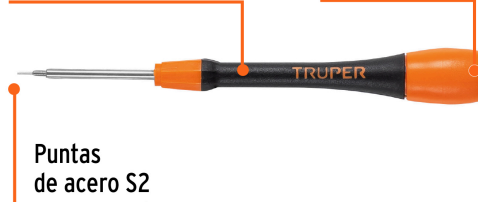

TRUPER

CÓDIGO: 100691 CLAVE: JOY-T4

Desarmador de precisión punta torx T4 mango ergonómico

- Punta de acero S2, 2X más resistente al desgaste que las de acero al cromo vanadio
- Maquinado de precisión para un ajuste exacto
- Cabeza extra-ancha y de giro suave para mayor comodidad
- Marcado superior para fácil identificación de medida y punta
- Mango ergonómico con tapa rotativa, que facilita el giro y permite mayor control en trabajos de electrónica y de precisión

**Certificaciones y garantías****Especificaciones**

Medida	T-4
Largo barra	40 mm
Largo desarmador	135 mm
Empaque individual	Blíster
Inner	6
Master	72
Pallet	5184

País de origen**Fabricado en China bajo las estrictas especificaciones de GRUPO TRUPER**

Imágenes complementarias

Diseño de mango con tapa rotativa que facilita el giro y permite mayor control

Cabeza ancha y de giro suave para mayor comodidad

Puntas de acero S2

EMPAQUE INDIVIDUAL

Alto 19 cm (7.5")