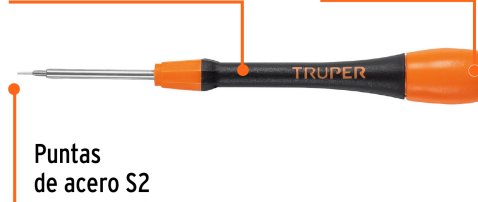

TRUPER

CÓDIGO: 100692 CLAVE: JOY-T5

Desarmador de precisión punta torx T5 mango ergonómico

- Punta de acero S2, 2X más resistente al desgaste que las de acero al cromo vanadio
- Maquinado de precisión para un ajuste exacto
- Cabeza extra-ancha y de giro suave para mayor comodidad
- Marcado superior para fácil identificación de medida y punta
- Mango ergonómico con tapa rotativa, que facilita el giro y permite mayor control en trabajos de electrónica y de precisión

**Certificaciones y garantías****Especificaciones**

Medida	T-5
Largo barra	40 mm
Largo desarmador	135 mm
Empaque individual	Blíster
Inner	6
Master	72
Pallet	5184

País de origen**Fabricado en China bajo las estrictas especificaciones de GRUPO TRUPER**

Imágenes complementarias

Diseño de mango con tapa rotativa que facilita el giro y permite mayor control

Cabeza ancha y de giro suave para mayor comodidad

Puntas de acero S2

EMPAQUE INDIVIDUAL

Peso: 0.03 kg (0 lb)