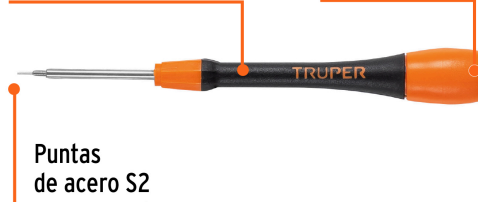

TRUPER

CÓDIGO: 100694 CLAVE: JOY-T7

Desarmador de precisión punta torx T7 mango ergonómico

- Punta de acero S2, 2X más resistente al desgaste que las de acero al cromo vanadio
- Maquinado de precisión para un ajuste exacto
- Cabeza extra-ancha y de giro suave para mayor comodidad
- Marcado superior para fácil identificación de medida y punta
- Mango ergonómico con tapa rotativa, que facilita el giro y permite mayor control en trabajos de electrónica y de precisión

**Certificaciones y garantías****Especificaciones**

Medida	T-7
Largo barra	40 mm
Largo desarmador	135 mm
Empaque individual	Blíster
Inner	6
Máster	72
Pallet	4320

País de origen**Fabricado en China bajo las estrictas especificaciones de GRUPO TRUPER**

Imágenes complementarias

Diseño de mango con tapa rotativa que facilita el giro y permite mayor control

Cabeza ancha y de giro suave para mayor comodidad

Puntas de acero S2

EMPAQUE INDIVIDUAL

Peso: 0.03 kg (0 lb)