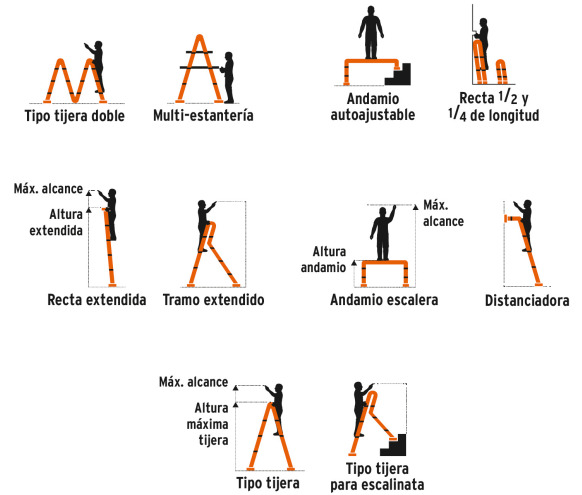

TRUPER

CÓDIGO: 100495 CLAVE: ESMU-112

Escalera multiposición 12 peldaños, Tipo I, TRUPER

PRODUCTO MEJORADO

**HECHO
EN
MÉXICO**
**CAPACIDAD
DE CARGA
150 kg**

- Fabricada en aluminio
- Mecanismo de articulación con seguro
- Barra estabilizadora
- Plegable para fácil almacenamiento y transportación
- Tacones plásticos antiderrapantes
- *Alcance máximo para una persona de 1.68 m de estatura

País de origen

Fabricado en China bajo las estrictas especificaciones de GRUPO TRUPER

Incluye

2 plataformas para andamio

Imágenes complementarias

10 POSICIONES

Incluye plataformas para andamio **2**