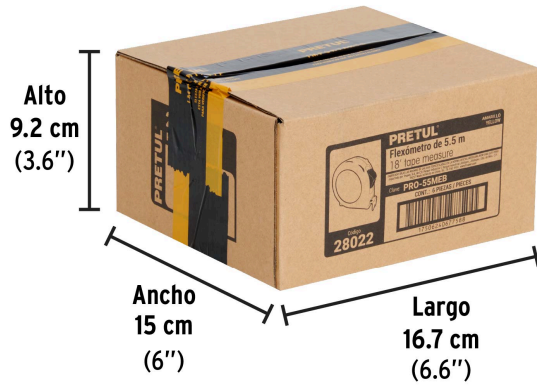

Certificaciones y garantías

- Cumple la norma NOM-046-SCFI

**Especificaciones**

Largo	6 m (19 ft)
Ancho de la cinta	25 mm (1")
Extensión máxima	2.1 m
Escala	cm-mm / ft-in
Espesor	0.10 mm
Color de carcasa	Amarillo
Color de la cinta	Blanco
Empaque individual	Tarjeta
Inner	6
Master	72
Pallet	1944

Números grandes de fácil lectura

EMPAQUE INDIVIDUAL

Alto
13.3 cm
(5.2")

Largo
8.3 cm
(3.3")

Peso: 0.26 kg (0.6 lb)

Imágenes complementarias

EMPAQUE INNER

Contiene: 6 piezas

Peso: 1.64 kg (3.6 lb)

EMPAQUE MASTER

Contiene: 12 inner (72 piezas)

Peso: 20.12 kg (44.4 lb)