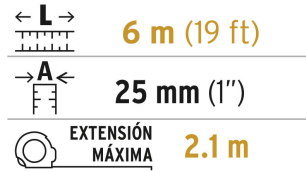

Imágenes complementarias

Cinta blanca cubierta de laca que evita rayaduras y desgaste

EMPAQUE INDIVIDUAL

Alto
13.3 cm
(5.2")

Largo
8.3 cm
(3.3")

Peso: 0.26 kg (0.6 lb)