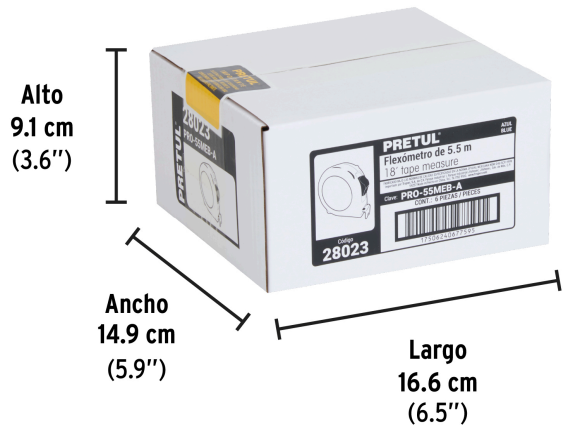

PRETUL

CÓDIGO: 28023 CLAVE: PRO-55MEB-A

Flexómetro azul 6 m cinta 25 mm, en tarjeta, PRETUL**PRODUCTO MEJORADO**

La presentación del catálogo 2025 se seguirá surtiendo hasta agotar existencias.

- Fabricado en ABS
- Cinta ancha que permite mayor extensión, cubierta de laca que evita rayaduras y desgaste

Certificaciones y garantías

- Cumple la norma NOM-046-SCFI

**Especificaciones**

Largo	6 m (19 ft)
Ancho de la cinta	25 mm (1")
Extensión máxima	2.1 m
Escala	cm-mm / ft-in
Espesor	0.10 mm
Color de carcasa	Azul
Color de la cinta	Blanco
Empaque individual	Tarjeta
Inner	6
Master	72
Pallet	1944

Números grandes de fácil lectura

EMPAQUE INDIVIDUAL

Peso: 0.26 kg (0.6 lb)

Imágenes complementarias

EMPAQUE INNER

Contiene: 6 piezas

Peso: 1.63 kg (3.6 lb)

EMPAQUE MASTER

Contiene: 12 inner (72 piezas)

Peso: 20.16 kg (44.4 lb)