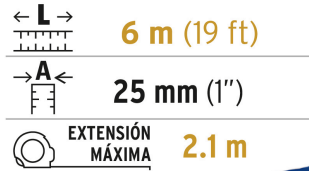

Imágenes complementarias

Cinta blanca cubierta de laca que evita rayaduras y desgaste

EMPAQUE INDIVIDUAL

Peso: 0.26 kg (0.6 lb)