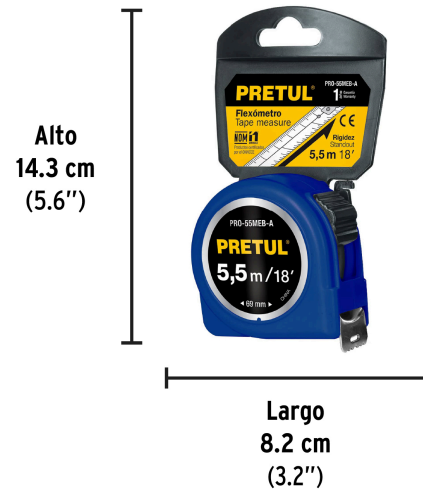

PRETUL

CÓDIGO: 28023 CLAVE: PRO-55MEB-A

Flexómetro azul 6 m cinta 25 mm, en tarjeta, PRETUL**PRODUCTO MEJORADO**

La presentación del catálogo 2025 se seguirá surtiendo hasta agotar existencias.

- Fabricado en ABS
- Cinta ancha que permite mayor extensión, cubierta de laca que evita rayaduras y desgaste

Certificaciones y garantías

- Cumple la norma NOM-046-SCFI

**Especificaciones**

Largo	6 m (19 ft)
Ancho de la cinta	25 mm (1")
Extensión máxima	2.1 m
Escala	cm-mm / ft-in
Espesor	0.10 mm
Color de carcasa	Azul
Color de la cinta	Blanco
Empaque individual	Tarjeta
Inner	6
Master	72
Pallet	1944

Números grandes de fácil lectura

EMPAQUE INDIVIDUAL

Peso: 0.26 kg (0.6 lb)

Imágenes complementarias

EMPAQUE INNER

Contiene: 6 piezas

Peso: 1.63 kg (3.6 lb)

EMPAQUE MASTER

Contiene: 12 inner (72 piezas)

Peso: 20.16 kg (44.4 lb)