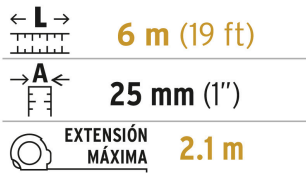

Imágenes complementarias