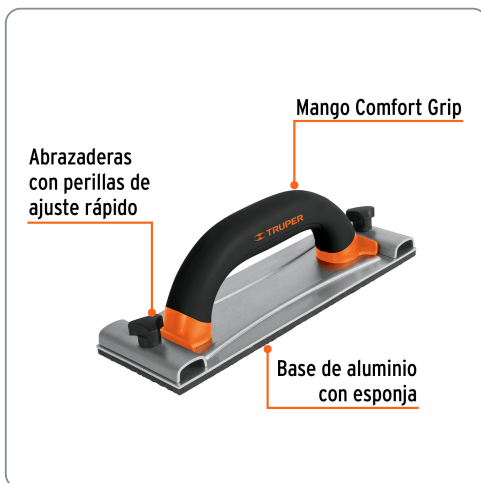

TRUPER CÓDIGO: 100436 CLAVE: POLI-9**Lijadora manual base de aluminio 8 x 24 cm, TRUPER**

- Ideal para acabados finos en paneles, techos y muros de yeso
- Corte en hojas de 1/3

**Datos de empaque**

Empaque individual: Bolsa con etiqueta

Producto fabricado en Colombia bajo las estrictas especificaciones de Truper

Especificaciones técnicas

Largo	24 cm
Ancho	8 cm
Peso	310 g