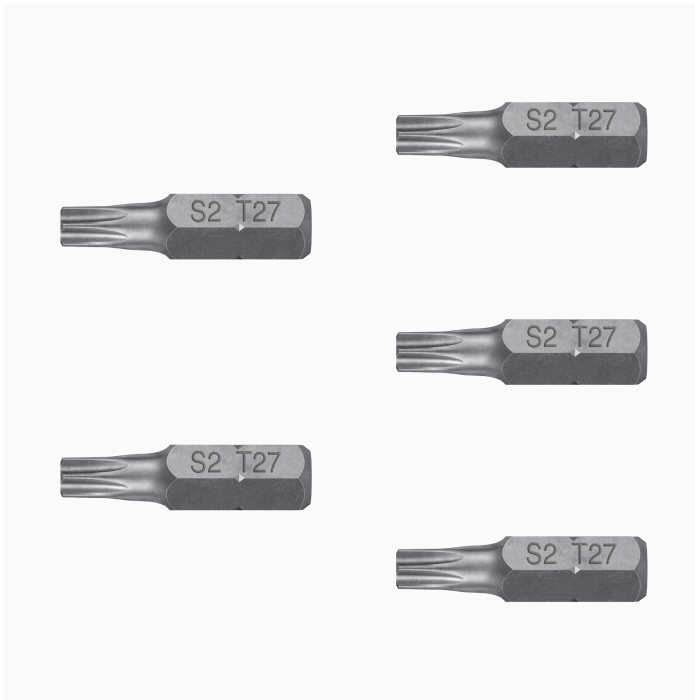

Datos de Empaque (Medidas y pesos aproximados)

Empaque Individual

Medidas: Alto: 6.4 cm (2 1/2") Ancho: 2.4 cm (1") Largo: 5.1 cm (2") **Peso:** 0.03 kg (0.07 lb)

Inner

Medidas: Alto: 6.2 cm (2 1/2") Ancho: 7.3 cm (2 3/4") Largo: 12.4 cm (5")
Peso: 0.24 kg (0.53 lb)

Master

Medidas: Alto: 21.3 cm (8 1/2") Ancho: 17.2 cm (6 3/4") Largo: 27 cm (10 3/4") **Peso:** 3.1 kg (6.83 lb)

Imágenes complementarias