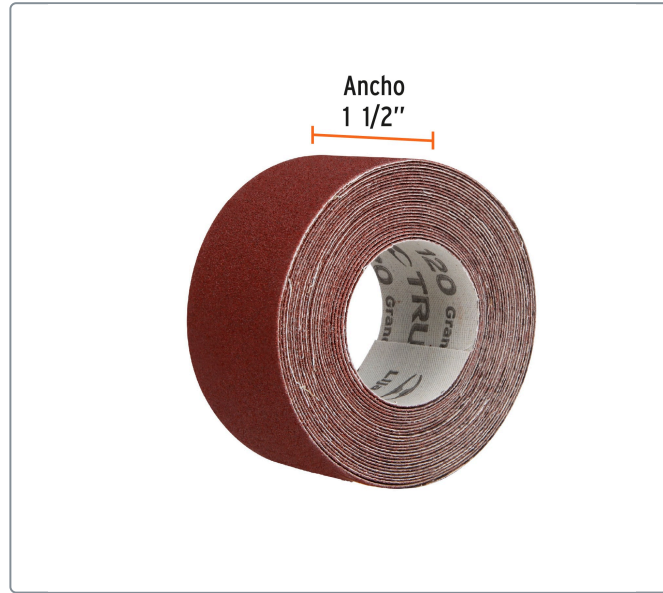

EMPAQUE INDIVIDUAL

Peso: 0.14 kg (0.3 lb)

EMPAQUE INNER

Contiene: 3 piezas

Peso: 0.47 kg (1 lb)

EMPAQUE MÁSTER

Contiene: 4 inner (12 piezas)

Peso: 2.06 kg (4.5 lb)