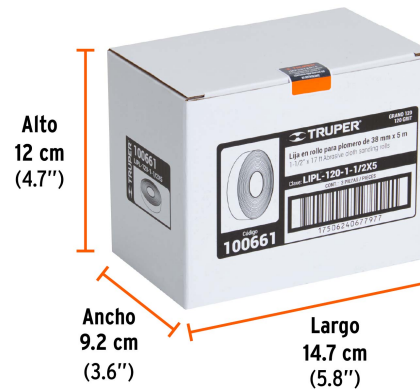

TRUPER CÓDIGO: 100661 CLAVE: LIPL-120-1-1/2X5

Rollo de 5 m de lija para plomero grano 120 ancho 1-1/2"

- Para metales ferrosos y no ferrosos
- Ideal para limpieza, rayado de superficies y aplicación de adhesivos en trabajos de plomería

120
Grano

Especificaciones técnicas	
Tamaño de grano	120
Mineral	Óxido de aluminio
Dimensiones (Ancho x Largo)	1 1/2" (38 mm) x 5 m (17 ft)

Materiales

Metal ferroso y no ferroso

Datos de empaque	
Empaque individual: Caja	
Empaque logístico	Cantidad
Inner	3
Máster	12
Pallet	2016

EMPAQUE INDIVIDUAL

Peso: 0.14 kg (0.3 lb)

EMPAQUE INNER

Contiene: 3 piezas

Peso: 0.47 kg (1 lb)

EMPAQUE MÁSTER

Contiene: 4 inner (12 piezas)

Peso: 2.06 kg (4.5 lb)