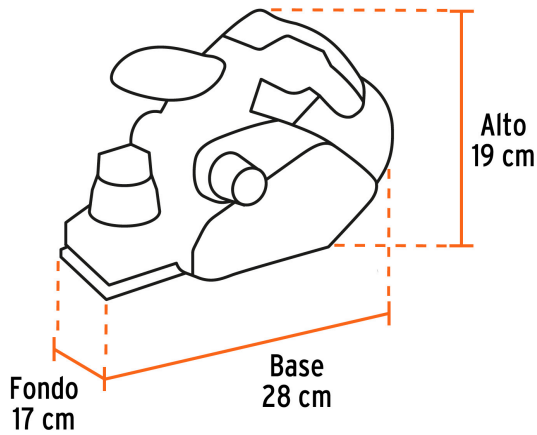

**Certificaciones y garantías**

- Cumple la norma: NOM-003-SCFI

**Especificaciones**

Potencia	850 W
Velocidad	17,000 rpm
Ancho de cepillado	3 1/4" (80 mm)
Ajuste de profundidad	14 niveles de 0.25 mm c/u
Ranuras en V	1
Máxima profundidad de cepillado	0 - 3.5 mm
Tensión / Frecuencia	127 V / 60 Hz
Consumo	6.7 A
Largo de cable	1.7 m
Dimensiones (Base x Alto x Fondo)	28 cm x 19 cm x 17 cm
Ciclo de trabajo	30 minutos de trabajo por 15 minutos de descanso. Máximo diario 3 horas
Peso	3.2 kg
Empaque individual	Caja
Inner	1
Máster	3
Pallet	48

## Incluye

Llave

Llave allen

Bolsa recolectora de polvo

Guía de rebajado

Guía paralela (8 cm)

2 cuchillas de 82 x 5.5 x 1.2 mm

## Imágenes complementarias

**Incluyen  
guía metálica  
paralela graduada**

Imágenes complementarias

**EMPAQUE INDIVIDUAL**

**EMPAQUE MASTER**