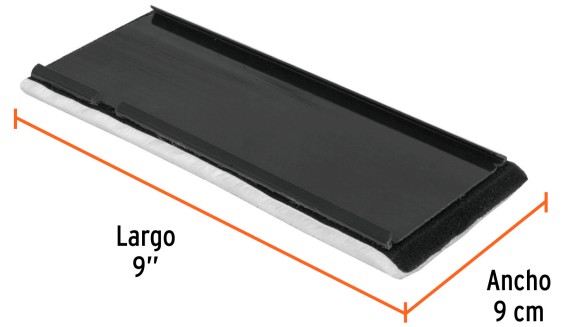

TRUPER

CÓDIGO: 19399 CLAVE: REP-PAD-9

Repuesto para pinta pad, 9", TRUPER

- Esponja de poliuretano y fibras de nylon para acabados uniformes
- Repuesto para pinta pad PAD-9 marca Truper®

Certificaciones y garantías

• Garantizado contra defectos de fabricación o mano de obra. La garantía se puede hacer válida con cualquier distribuidor de TRUPER

Especificaciones

Largo	9"
Empaque individual	Tarjeta
Inner	6
Master	48
Pallet	1056

País de origen

Fabricado en China bajo las estrictas especificaciones de GRUPO TRUPER

Imágenes complementarias

Para pinta pad

PAD-9

Imágenes complementarias

EMPAQUE INDIVIDUAL

Peso: 0.09 kg (0.2 lb)