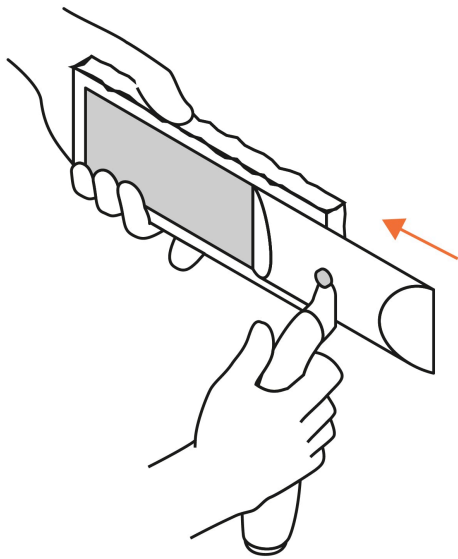

Imágenes complementarias