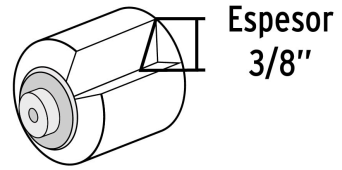

Imágenes complementarias