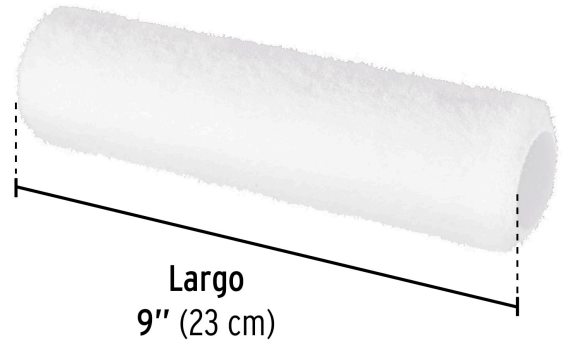

Imágenes complementarias