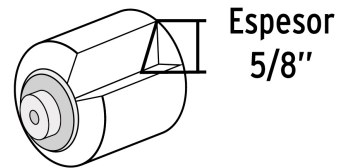

Refacciones

Código	Clave	Descripción
10546	EXTF-36	Extensión de fibra de vidrio para rodillo, 3.6 m, TRUPER
10745	MAJA-9X	Maneral de 9", reforzado, con jaula para rodillo, TRUPER
28042	R-ROPI-915P	Felpa para rodillo 9 x 5/8" superficies poco rugosas, PRETUL

Imágenes complementarias

Maneral de
acero galvanizado