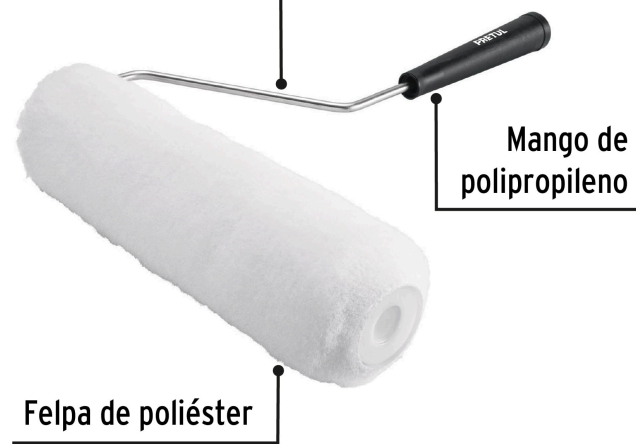

PRETUL

CÓDIGO: 28034 CLAVE: ROPI-915P

Rodillo para pintar 9x5/8" superficies poco rugosas, PRETUL

- Felpa de poliéster
- Maneral de acero galvanizado y mango de polipropileno
- Maneral y felpa reutilizables
- Para todo tipo de pinturas

**Certificaciones y garantías**

- Garantizado contra defectos de fabricación o mano de obra. La garantía se puede hacer válida con cualquier distribuidor de TRUPER

Especificaciones

Superficies	Poco rugosas
Largo	9" (23 cm)
Espesor de felpa	5/8"
Empaque individual	Bolsa
Inner	6
Máster	48
Pallet	768

País de origen**Fabricado en México bajo las estrictas especificaciones de GRUPO TRUPER**

Refacciones

Código	Clave	Descripción
10546	EXTF-36	Extensión de fibra de vidrio para rodillo, 3.6 m, TRUPER
10745	MAJA-9X	Maneral de 9", reforzado, con jaula para rodillo, TRUPER
28042	R-ROPI-915P	Felpa para rodillo 9 x 5/8" superficies poco rugosas, PRETUL

Imágenes complementarias

Maneral de
acero galvanizado

Superficie poco rugosa