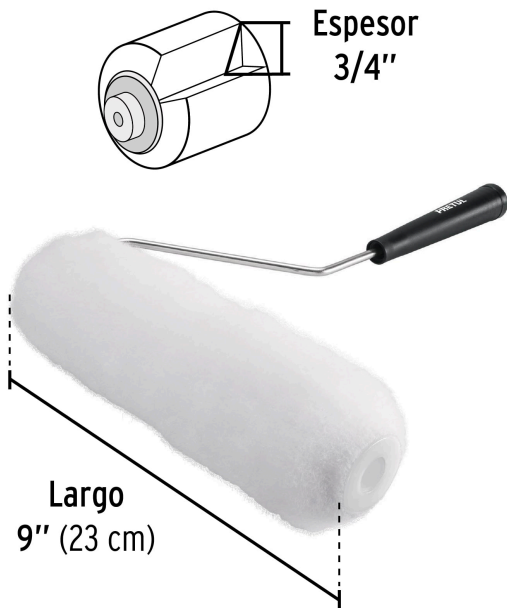

Refacciones

Código	Clave	Descripción
10546	EXTF-36	Extensión de fibra de vidrio para rodillo, 3.6 m, TRUPER
10745	MAJA-9X	Maneral de 9", reforzado, con jaula para rodillo, TRUPER
28043	R-ROPI-920P	Felpa para rodillo 9 x 3/4" superficies rugosas, PRETUL

Imágenes complementarias