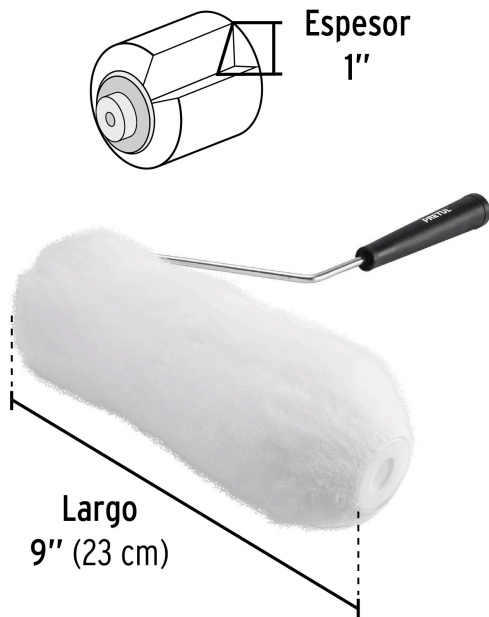

Refacciones

Código	Clave	Descripción
10546	EXTF-36	Extensión de fibra de vidrio para rodillo, 3.6 m, TRUPER
10745	MAJA-9X	Maneral de 9", reforzado, con jaula para rodillo, TRUPER
28044	R-ROPI-925P	Felpa para rodillo 9 x 1" superficies muy rugosas, PRETUL

Imágenes complementarias