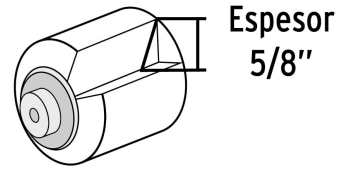

Imágenes complementarias