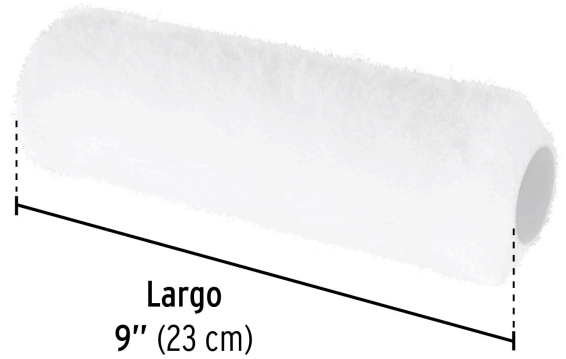

Imágenes complementarias