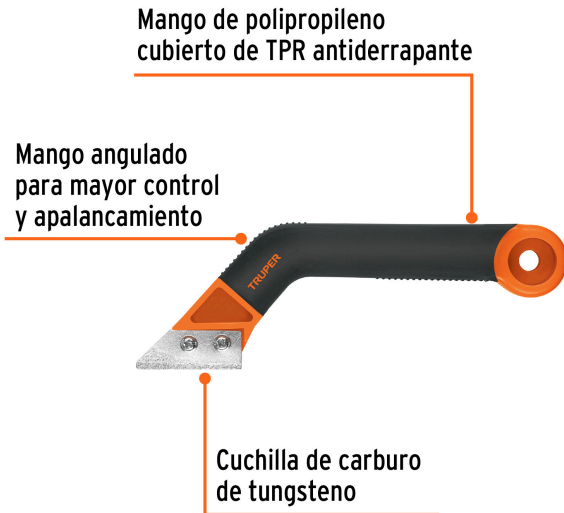

TRUPER

CÓDIGO: 100650 CLAVE: RA-LE

Raspador de lechada con cuchillas de 2", TRUPER

- Cuchillas de carburo de tungsteno
- Mango de polipropileno cubierto de TPR antiderrapante, angulado para mayor control y apalancamiento
- Para limpiar o remover lechada entre azulejos
- Use 2 cuchillas para líneas de lechada más anchas y 1 cuchilla para líneas de lechada más delgadas

**Certificaciones y garantías****Especificaciones**

Ancho de navaja	2" (5 cm)
Largo del cuerpo	7 1/2" (19 cm)
Empaque individual	Blíster
Inner	6
Máster	48
Pallet	1536

Incluye

2 Cuchillas de carburo de tungsteno

País de origen**Fabricado en China bajo las estrictas especificaciones de GRUPO TRUPER**

Imágenes complementarias

Para limpiar o remover lechada entre azulejos

Imágenes complementarias

EMPAQUE INDIVIDUAL

Peso: 0.12 kg (0.3 lb)