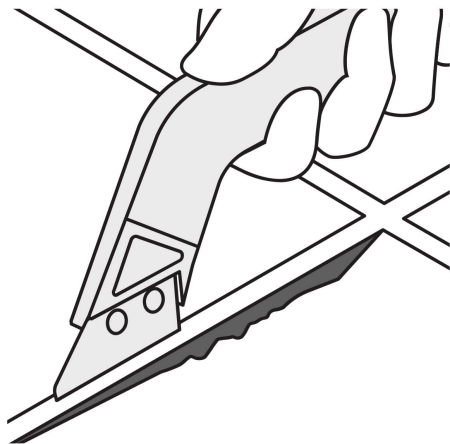

Para limpiar o remover lechada entre azulejos