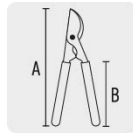

TRUPER *expert*

CÓDIGO: 100652 CLAVE: TF-112

Tijera para ramas 38 cm, mangos de aluminio, TRUPER EXPERT

- Mangos ovalados de aluminio que evitan que la tijera se gire o se resbale en la mano
- Grip de PVC

**Certificaciones y garantías**

- Garantizado contra defectos de fabricación o mano de obra. La garantía se puede hacer válida con cualquier distribuidor de TRUPER

Especificaciones

Largo total	A 38 cm
Largo de mangos	B 29 cm
Capacidad de corte	1" (25 mm)
Empaque individual	Granel
Inner	3
Master	12
Pallet	648

País de origen**Fabricado en México bajo las estrictas especificaciones de GRUPO TRUPER**

Imágenes complementarias

Cuchilla

Mango ovalado

Evita que la tijera se gire o resbale de la mano

Grip de PVC

Largo
38 cm

Largo de
mango
29 cm