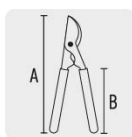

TRUPER *expert*

CÓDIGO: 100652 CLAVE: TF-112

Tijera para ramas 38 cm, mangos de aluminio, TRUPER EXPERT

- Mangos ovalados de aluminio que evitan que la tijera se gire o se resbale en la mano
- Grip de PVC

**Certificaciones y garantías**

- Garantizado contra defectos de fabricación o mano de obra. La garantía se puede hacer válida con cualquier distribuidor de TRUPER

Especificaciones

Largo total	A 38 cm
Largo de mangos	B 29 cm
Capacidad de corte	1" (25 mm)
Empaque individual	Granel
Inner	3
Máster	12
Pallet	648