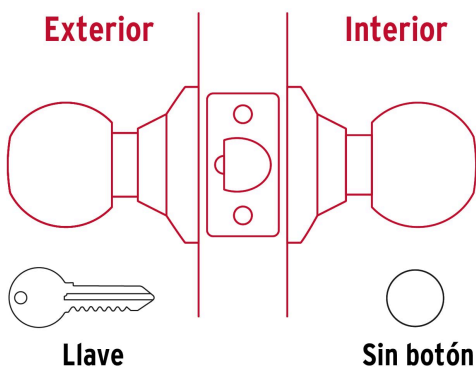

Entrada

Llave al exterior, sin botón al interior.
Picaporte de seguridad.
La perilla exterior sólo abre con llave.