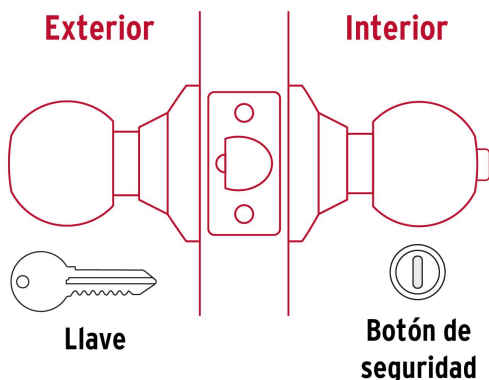

HERMEX Basic

CÓDIGO: 28051 CLAVE: BAL-LB-RPB

Cerradura esfera cilíndrico, recámara, brillante, blíster, HB

- Cerrojo con llave al exterior y botón de seguridad al interior
- Mecanismo cilíndrico con cilindro metálico
- Perilla y escudo de acero, acabado latón brillante
- Para colocación en puertas con espesor de 1-1/4" a 1-3/4" (32 a 45 mm)

**Certificaciones y garantías****Especificaciones**

Función (instalación)	Recámara
Acabado	Latón brillante
Perilla	Acero
Escudo	Acero
Ciclos (cierre y apertura)	200 000
Espesor de puerta	1-1/4" a 1-3/4" (32 a 45 mm)
Material de las llaves	Acero niquelado
Backset (Distancia al centro)	60 mm
Dimensiones (diámetro de chapetón x distancia entre perillas)	65 x 160 mm
Dimensiones de perilla (largo x diámetro)	37.5 x 51 mm
Empaque individual	Blíster
Inner	3
Máster	24
Pallet	432

Master

Medidas: Alto: 43 cm (17") Ancho: 35.6 cm (14") Largo: 36.7 cm (14 1/2") **Peso:** 12.52 kg (27.60 lb)

País de origen

Fabricado en China bajo las estrictas especificaciones de GRUPO TRUPER

Incluye

2 Llaves tradicionales (Para hacer duplicados utilice la forja E109A)

Imágenes complementarias

Mecanismo cilíndrico

Recámara

El giro de cualquier perilla retrae el picaporte. La perilla exterior queda fija al presionar el botón de la perilla interior. El botón de seguridad queda libre al girar la perilla interior o al abrir con llave.