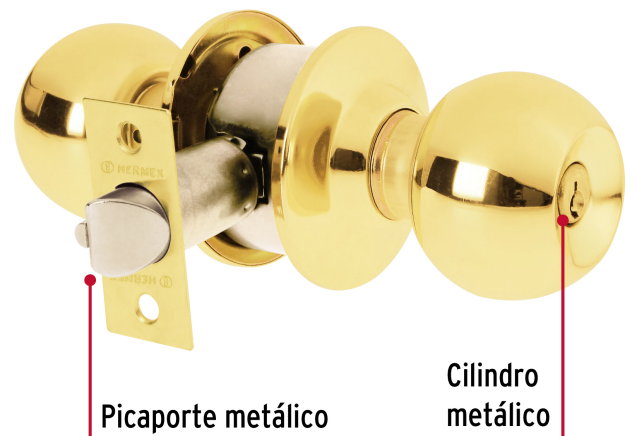

HERMEX Basic

CÓDIGO: 28051 CLAVE: BAL-LB-RPB

Cerradura esfera cilíndrico, recámara, brillante, blíster, HB

- Cerrojo con llave al exterior y botón de seguridad al interior
- Mecanismo cilíndrico con cilindro metálico
- Perilla y escudo de acero, acabado latón brillante
- Para colocación en puertas con espesor de 1-1/4" a 1-3/4" (32 a 45 mm)

**Certificaciones y garantías****Especificaciones**

Función (instalación)	Recámara
Acabado	Latón brillante
Perilla	Acero
Escudo	Acero
Ciclos (cierre y apertura)	200 000
Espesor de puerta	1-1/4" a 1-3/4" (32 a 45 mm)
Material de las llaves	Acero niquelado
Backset (Distancia al centro)	60 mm
Dimensiones (diámetro de chapetón x distancia entre perillas)	65 x 160 mm
Dimensiones de perilla (largo x diámetro)	37.5 x 51 mm
Empaque individual	Blíster
Inner	3
Máster	24
Pallet	432

Master

Medidas: Alto: 43 cm (17") Ancho: 35.6 cm (14") Largo: 36.7 cm (14 1/2") **Peso:** 12.52 kg (27.60 lb)

País de origen

Fabricado en China bajo las estrictas especificaciones de GRUPO TRUPER

Incluye

2 Llaves tradicionales (Para hacer duplicados utilice la forja E109A)

Imágenes complementarias

Mecanismo cilíndrico

Recámara

El giro de cualquier perilla retrae el picaporte. La perilla exterior queda fija al presionar el botón de la perilla interior. El botón de seguridad queda libre al girar la perilla interior o al abrir con llave.