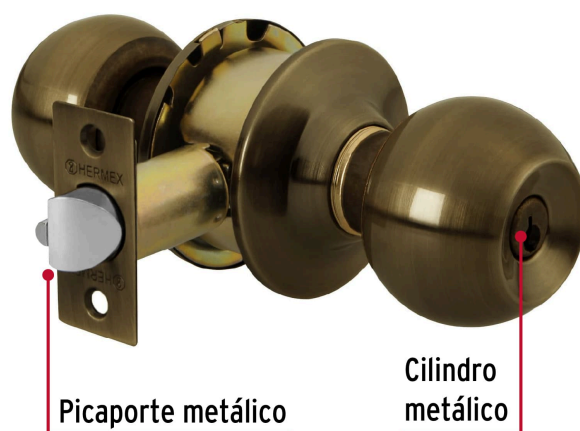

HERMEX Basic

CÓDIGO: 28052 CLAVE: BAL-LA-RPB

Cerradura esfera cilíndrico, recámara, antiguo, blíster, HB

- Cerrojo con llave al exterior y botón de seguridad al interior
- Mecanismo cilíndrico con cilindro metálico
- Perilla y escudo de acero, acabado latón antiguo
- Para colocación en puertas con espesor de 1-1/4" a 1-3/4" (32 a 45 mm)

**Certificaciones y garantías****Especificaciones**

Función (instalación)	Recámara
Acabado	Latón antiguo
Perilla	Acero
Escudo	Acero
Ciclos (cierres y apertura)	200 000
Espesor de puerta	1-1/4" a 1-3/4" (32 a 45 mm)
Material de las llaves	Acero niquelado
Backset (Distancia al centro)	60 mm
Dimensiones (diámetro de chapetón x distancia entre perillas)	65 x 160 mm
Dimensiones de perilla (largo x diámetro)	37.5 x 51 mm
Empaque individual	Blíster
Inner	3
Máster	24
Pallet	432

Master

Medidas: Alto: 43.5 cm (17 1/4") Ancho: 36 cm (14 1/4") Largo: 36.5 cm (14 1/4") **Peso:** 12.76 kg (28.13 lb)

País de origen

Fabricado en China bajo las estrictas especificaciones de GRUPO TRUPER

Incluye

2 Llaves tradicionales (Para hacer duplicados utilice la forja E109A)

Imágenes complementarias

Mecanismo cilíndrico

Recámara

El giro de cualquier perilla retrae el picaporte. La perilla exterior queda fija al presionar el botón de la perilla interior. El botón de seguridad queda libre al girar la perilla interior o al abrir con llave.