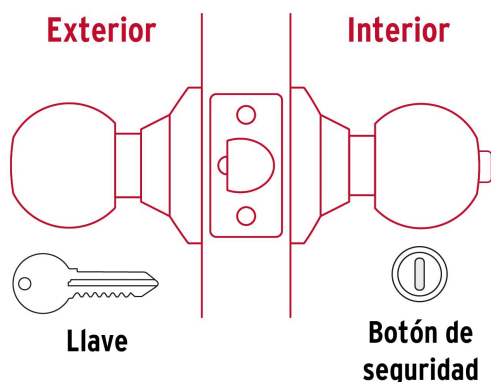

HERMEX Basic

CÓDIGO: 28052 CLAVE: BAL-LA-RPB

Cerradura esfera cilíndrico, recámara, antiguo, blíster, HB

- Cerrojo con llave al exterior y botón de seguridad al interior
- Mecanismo cilíndrico con cilindro metálico
- Perilla y escudo de acero, acabado latón antiguo
- Para colocación en puertas con espesor de 1-1/4" a 1-3/4" (32 a 45 mm)

Master

Medidas: Alto: 43.5 cm (17 1/4") Ancho: 36 cm (14 1/4") Largo: 36.5 cm (14 1/4") **Peso:** 12.76 kg (28.13 lb)

País de origen

Fabricado en China bajo las estrictas especificaciones de GRUPO TRUPER

Incluye

2 Llaves tradicionales (Para hacer duplicados utilice la forja E109A)

Imágenes complementarias

Mecanismo cilíndrico

Recámara

El giro de cualquier perilla retrae el picaporte. La perilla exterior queda fija al presionar el botón de la perilla interior. El botón de seguridad queda libre al girar la perilla interior o al abrir con llave.

Seguridad Standard

Llave Tradicional

Utilizan llaves planas, las muescas que descifran la combinación se encuentran únicamente en la parte superior.

© 2026 TRUPER, S.A. DE C.V. TODOS LOS DERECHOS RESERVADOS.