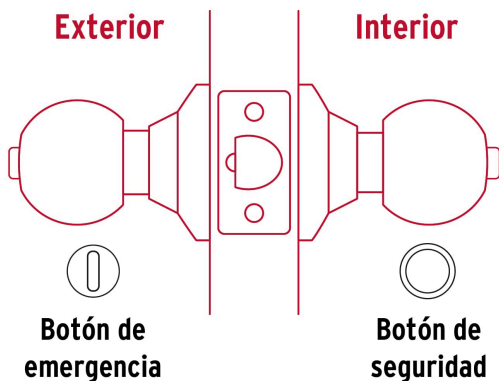

**HERMEX Basic**

CÓDIGO: 28054 CLAVE: BAL-LB-BPB

**Cerradura esfera cilíndrico, baño, brillante, blíster, BASIC**

- Cerrojo con botón de emergencia al exterior y botón de seguridad al interior
- Mecanismo cilíndrico con cilindro metálico
- Perilla y escudo de acero, acabado latón brillante
- Para colocación en puertas con espesor de 1-1/4" a 1-3/4" (32 a 45 mm)

**Master**

**Medidas:** Alto: 43 cm (17") Ancho: 36 cm (14 1/4") Largo: 37 cm (14 1/2") **Peso:** 12.02 kg (26.50 lb)

**País de origen**

Fabricado en China bajo las estrictas especificaciones de GRUPO TRUPER

**Imágenes complementarias**

**Mecanismo cilíndrico**

**Baño**

La perilla exterior se bloquea presionando el botón de la perilla interior.

En caso de emergencia, girar el botón exterior con una moneda o desarmador.

## Imágenes complementarias