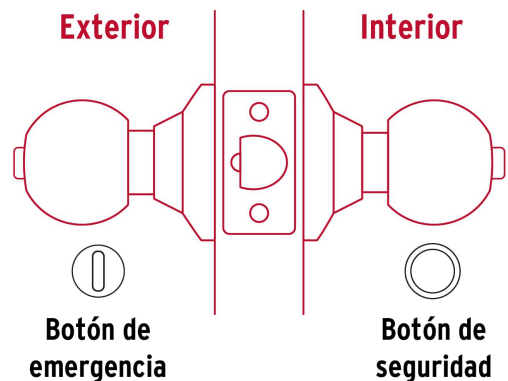

HERMEX Basic

CÓDIGO: 28054 CLAVE: BAL-LB-BPB

Cerradura esfera cilíndrico, baño, brillante, blíster, BASIC

- Cerrojo con botón de emergencia al exterior y botón de seguridad al interior
- Mecanismo cilíndrico con cilindro metálico
- Perilla y escudo de acero, acabado latón brillante
- Para colocación en puertas con espesor de 1-1/4" a 1-3/4" (32 a 45 mm)

**Certificaciones y garantías****Especificaciones**

Función (instalación)	Baño
Acabado	Latón brillante
Perilla	Acero
Escudo	Acero
Ciclos (cierre y apertura)	200 000
Espesor de puerta	1-1/4" a 1-3/4" (32 a 45 mm)
Backset (Distancia al centro)	60 mm
Dimensiones (diámetro de chapetón x distancia entre perillas)	65 x 160 mm
Dimensiones de perilla (largo x diámetro)	37.5 x 51 mm
Empaque individual	Blíster
Inner	3
Master	24
Pallet	432

Master

Medidas: Alto: 43 cm (17") Ancho: 36 cm (14 1/4") Largo: 37 cm (14 1/2") **Peso:** 12.02 kg (26.50 lb)

País de origen

Fabricado en China bajo las estrictas especificaciones de GRUPO TRUPER

Imágenes complementarias

Mecanismo cilíndrico

Baño

La perilla exterior se bloquea presionando el botón de la perilla interior.
En caso de emergencia, girar el botón exterior con una moneda o desarmador.

Imágenes complementarias