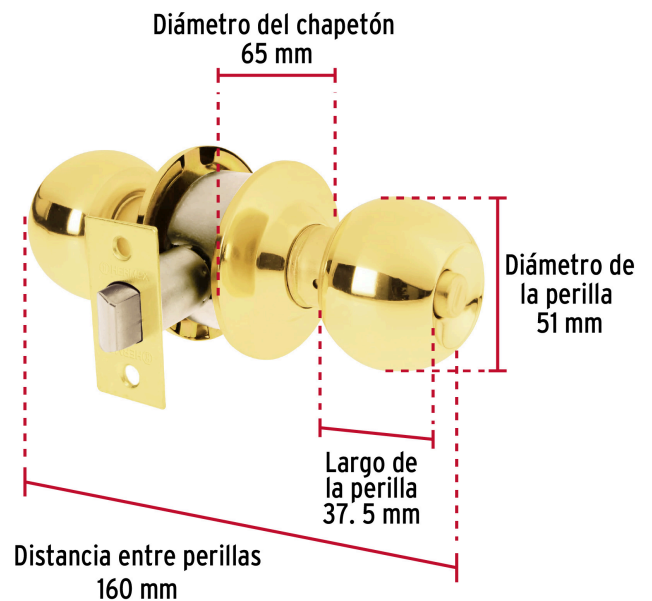

**HERMEX Basic**

CÓDIGO: 28054 CLAVE: BAL-LB-BPB

**Cerradura esfera cilíndrico, baño, brillante, blíster, BASIC**

- Cerrojo con botón de emergencia al exterior y botón de seguridad al interior
- Mecanismo cilíndrico con cilindro metálico
- Perilla y escudo de acero, acabado latón brillante
- Para colocación en puertas con espesor de 1-1/4" a 1-3/4" (32 a 45 mm)

**Certificaciones y garantías****Especificaciones**

<b>Función (instalación)</b>	Baño
<b>Acabado</b>	Latón brillante
<b>Perilla</b>	Acero
<b>Escudo</b>	Acero
<b>Ciclos (cierre y apertura)</b>	200 000
<b>Espesor de puerta</b>	1-1/4" a 1-3/4" (32 a 45 mm)
<b>Backset (Distancia al centro)</b>	60 mm
<b>Dimensiones (diámetro de chapetón x distancia entre perillas)</b>	65 x 160 mm
<b>Dimensiones de perilla (largo x diámetro)</b>	37.5 x 51 mm
<b>Empaque individual</b>	Blíster
<b>Inner</b>	3
<b>Máster</b>	24
<b>Pallet</b>	432

**Master**

**Medidas:** Alto: 43 cm (17") Ancho: 36 cm (14 1/4") Largo: 37 cm (14 1/2") **Peso:** 12.02 kg (26.50 lb)

**País de origen**

Fabricado en China bajo las estrictas especificaciones de GRUPO TRUPER

**Imágenes complementarias**

**Mecanismo cilíndrico**

**Baño**

La perilla exterior se bloquea presionando el botón de la perilla interior.

En caso de emergencia, girar el botón exterior con una moneda o desarmador.