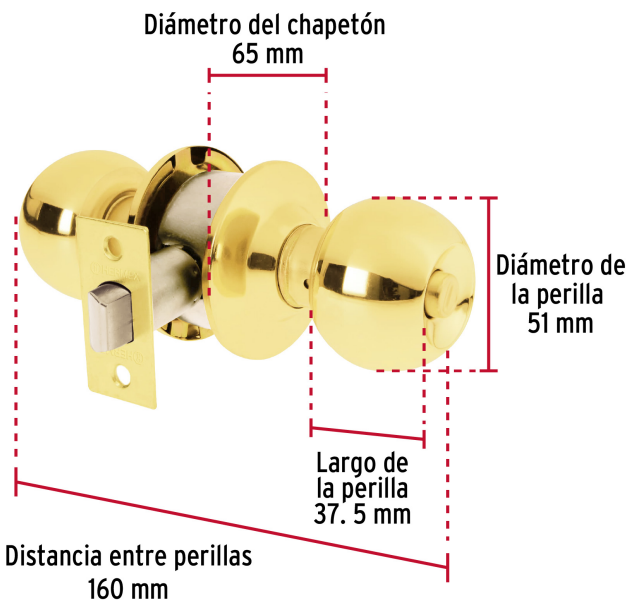

HERMEX Basic

CÓDIGO: 28054 CLAVE: BAL-LB-BPB

Cerradura esfera cilíndrico, baño, brillante, blíster, BASIC

- Cerrojo con botón de emergencia al exterior y botón de seguridad al interior
- Mecanismo cilíndrico con cilindro metálico
- Perilla y escudo de acero, acabado latón brillante
- Para colocación en puertas con espesor de 1-1/4" a 1-3/4" (32 a 45 mm)

**Certificaciones y garantías****Especificaciones**

Función (instalación)	Baño
Acabado	Latón brillante
Perilla	Acero
Escudo	Acero
Ciclos (cierre y apertura)	200 000
Espesor de puerta	1-1/4" a 1-3/4" (32 a 45 mm)
Backset (Distancia al centro)	60 mm
Dimensiones (diámetro de chapetón x distancia entre perillas)	65 x 160 mm
Dimensiones de perilla (largo x diámetro)	37.5 x 51 mm
Empaque individual	Blíster
Inner	3
Master	24
Pallet	432

Master

Medidas: Alto: 43 cm (17") Ancho: 36 cm (14 1/4") Largo: 37 cm (14 1/2") **Peso:** 12.02 kg (26.50 lb)

País de origen

Fabricado en China bajo las estrictas especificaciones de GRUPO TRUPER

Imágenes complementarias

Mecanismo cilíndrico

Baño

La perilla exterior se bloquea presionando el botón de la perilla interior.
En caso de emergencia, girar el botón exterior con una moneda o desarmador.

Imágenes complementarias