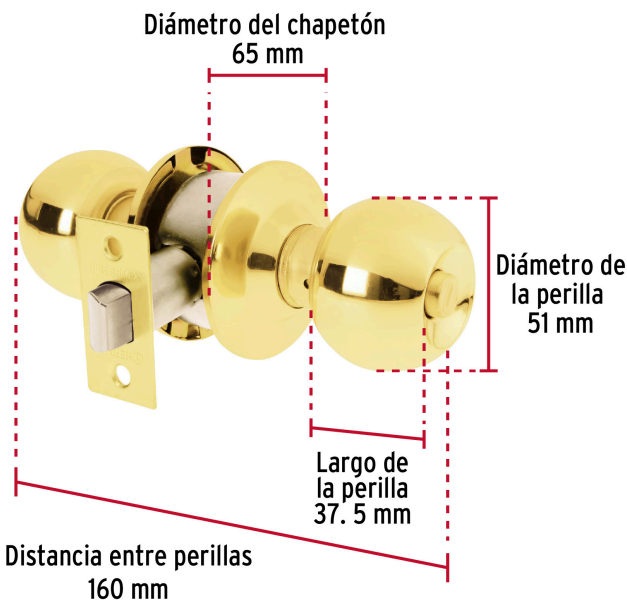

Datos de Empaque (Medidas y pesos aproximados)

Empaque Individual

Medidas: Alto: 17.2 cm (6 3/4") Ancho: 7 cm (2 3/4") Largo: 19.5 cm (7 3/4") **Peso:** 0.44 kg (0.97 lb)

Inner

Medidas: Alto: 20.2 cm (8") Ancho: 16.6 cm (6 1/2") Largo: 17.6 cm (7") **Peso:** 1.38 kg (3.04 lb)

Master

Medidas: Alto: 43 cm (17") Ancho: 36 cm (14 1/4") Largo: 37 cm (14 1/2") **Peso:** 12.02 kg (26.50 lb)

País de origen

Fabricado en China bajo las estrictas especificaciones de GRUPO TRUPER

Imágenes complementarias

Mecanismo cilíndrico