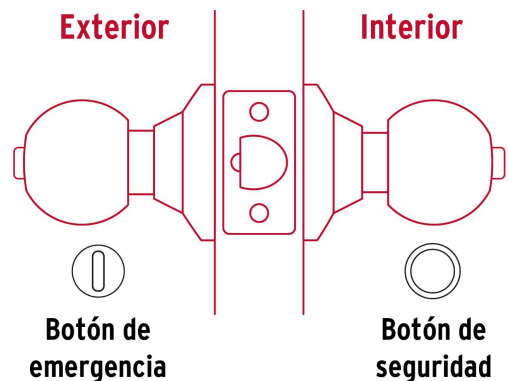

HERMEX Basic

CÓDIGO: 28054 CLAVE: BAL-LB-BPB

Cerradura esfera cilíndrico, baño, brillante, blíster, BASIC

- Cerrojo con botón de emergencia al exterior y botón de seguridad al interior
- Mecanismo cilíndrico con cilindro metálico
- Perilla y escudo de acero, acabado latón brillante
- Para colocación en puertas con espesor de 1-1/4" a 1-3/4" (32 a 45 mm)

**Certificaciones y garantías****Especificaciones**

Función (instalación)	Baño
Acabado	Latón brillante
Perilla	Acero
Escudo	Acero
Ciclos (cierres y apertura)	200 000
Espesor de puerta	1-1/4" a 1-3/4" (32 a 45 mm)
Backset (Distancia al centro)	60 mm
Dimensiones (diámetro de chapetón x distancia entre perillas)	65 x 160 mm
Dimensiones de perilla (largo x diámetro)	37.5 x 51 mm
Empaque individual	Blíster
Inner	3
Master	24
Pallet	432

Master

Medidas: Alto: 43 cm (17") Ancho: 36 cm (14 1/4") Largo: 37 cm (14 1/2") **Peso:** 12.02 kg (26.50 lb)

País de origen

Fabricado en China bajo las estrictas especificaciones de GRUPO TRUPER

Imágenes complementarias

Mecanismo cilíndrico

Baño

La perilla exterior se bloquea presionando el botón de la perilla interior.
En caso de emergencia, girar el botón exterior con una moneda o desarmador.

Imágenes complementarias