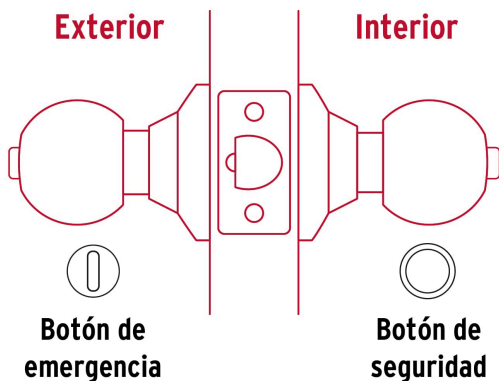

**HERMEX Basic**

CÓDIGO: 28055 CLAVE: BAL-LA-BPB

**Cerradura esfera cilíndrico, baño, antiguo, blíster, BASIC**

- Cerrojo con botón de emergencia al exterior y botón de seguridad al interior
- Mecanismo cilíndrico con cilindro metálico
- Perilla y escudo de acero, acabado latón antiguo
- Para colocación en puertas con espesor de 1-1/4" a 1-3/4" (32 a 45 mm)

**Master**

**Medidas:** Alto: 43 cm (17") Ancho: 36 cm (14 1/4") Largo: 36.5 cm (14 1/4")  
**Peso:** 11.86 kg (26.15 lb)

**País de origen**

Fabricado en China bajo las estrictas especificaciones de GRUPO TRUPER

**Imágenes complementarias**

**Mecanismo cilíndrico**

**Baño**

La perilla exterior se bloquea presionando el botón de la perilla interior.

En caso de emergencia, girar el botón exterior con una moneda o desarmador.