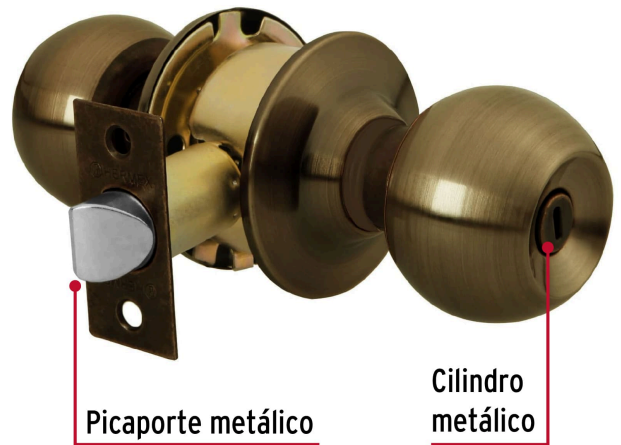

**HERMEX Basic**

CÓDIGO: 28055 CLAVE: BAL-LA-BPB

**Cerradura esfera cilíndrico, baño, antiguo, blíster, BASIC**

- Cerrojo con botón de emergencia al exterior y botón de seguridad al interior
- Mecanismo cilíndrico con cilindro metálico
- Perilla y escudo de acero, acabado latón antiguo
- Para colocación en puertas con espesor de 1-1/4" a 1-3/4" (32 a 45 mm)

**Certificaciones y garantías****Especificaciones**

<b>Función (instalación)</b>	Baño
<b>Acabado</b>	Latón antiguo
<b>Perilla</b>	Acero
<b>Escudo</b>	Acero
<b>Ciclos (cierre y apertura)</b>	200 000
<b>Espesor de puerta</b>	1-1/4" a 1-3/4" (32 a 45 mm)
<b>Backset (Distancia al centro)</b>	60 mm
<b>Dimensiones (diámetro de chapetón x distancia entre perillas)</b>	65 x 160 mm
<b>Dimensiones de perilla (largo x diámetro)</b>	37.5 x 51 mm
<b>Empaque individual</b>	Blíster
<b>Inner</b>	3
<b>Master</b>	24
<b>Pallet</b>	432

**Master**

**Medidas:** Alto: 43 cm (17") Ancho: 36 cm (14 1/4") Largo: 36.5 cm (14 1/4")  
**Peso:** 11.86 kg (26.15 lb)

**País de origen**

Fabricado en China bajo las estrictas especificaciones de GRUPO TRUPER

**Imágenes complementarias**

**Mecanismo cilíndrico**

**Baño**

La perilla exterior se bloquea presionando el botón de la perilla interior.

En caso de emergencia, girar el botón exterior con una moneda o desarmador.