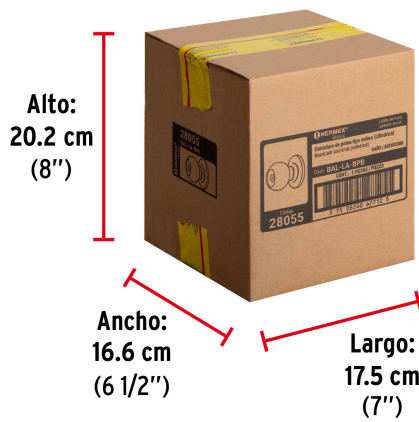

**Datos de Empaque (Medidas y pesos aproximados)**

**Empaque Individual**

**Medidas:** Alto: 17 cm (6 3/4") Ancho: 7 cm (2 3/4") Largo: 19.4 cm (7 3/4")  
**Peso:** 0.43 kg (0.95 lb)

**Inner**

**Medidas:** Alto: 20.2 cm (8") Ancho: 16.6 cm (6 1/2") Largo: 17.5 cm (7")  
**Peso:** 1.4 kg (3.09 lb)

**Master**

**Medidas:** Alto: 43 cm (17") Ancho: 36 cm (14 1/4") Largo: 36.5 cm (14 1/4")  
**Peso:** 11.86 kg (26.15 lb)

**País de origen**

Fabricado en China bajo las estrictas especificaciones de GRUPO TRUPER

**Imágenes complementarias**

**EMPAQUE INDIVIDUAL**

**Peso: 0.43 kg (0.95 lb)**

**EMPAQUE INNER**

**Contiene: 3 piezas**

**Peso: 1.4 kg (3.09 lb)**

**EMPAQUE MASTER**

**Contiene: 8 inner (24 piezas)**

**Peso: 11.86 kg (26.15 lb)**