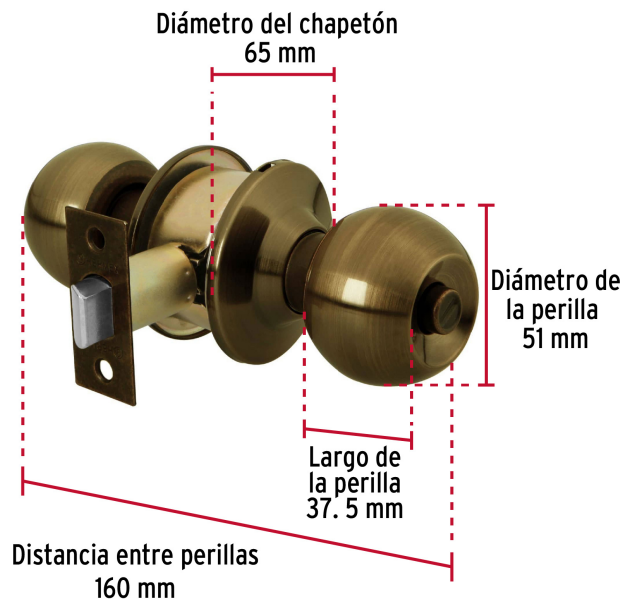

**HERMEX Basic**

CÓDIGO: 28055 CLAVE: BAL-LA-BPB

**Cerradura esfera cilíndrico, baño, antiguo, blíster, BASIC**

- Cerrojo con botón de emergencia al exterior y botón de seguridad al interior
- Mecanismo cilíndrico con cilindro metálico
- Perilla y escudo de acero, acabado latón antiguo
- Para colocación en puertas con espesor de 1-1/4" a 1-3/4" (32 a 45 mm)

**Certificaciones y garantías****Especificaciones**

<b>Función (instalación)</b>	Baño
<b>Acabado</b>	Latón antiguo
<b>Perilla</b>	Acero
<b>Escudo</b>	Acero
<b>Ciclos (cierre y apertura)</b>	200 000
<b>Espesor de puerta</b>	1-1/4" a 1-3/4" (32 a 45 mm)
<b>Backset (Distancia al centro)</b>	60 mm
<b>Dimensiones (diámetro de chapetón x distancia entre perillas)</b>	65 x 160 mm
<b>Dimensiones de perilla (largo x diámetro)</b>	37.5 x 51 mm
<b>Empaque individual</b>	Blíster
<b>Inner</b>	3
<b>Master</b>	24
<b>Pallet</b>	432

**Master**

**Medidas:** Alto: 43 cm (17") Ancho: 36 cm (14 1/4") Largo: 36.5 cm (14 1/4")  
**Peso:** 11.86 kg (26.15 lb)

**País de origen**

Fabricado en China bajo las estrictas especificaciones de GRUPO TRUPER

**Imágenes complementarias**

**Mecanismo cilíndrico**

**Baño**

La perilla exterior se bloquea presionando el botón de la perilla interior.

En caso de emergencia, girar el botón exterior con una moneda o desarmador.