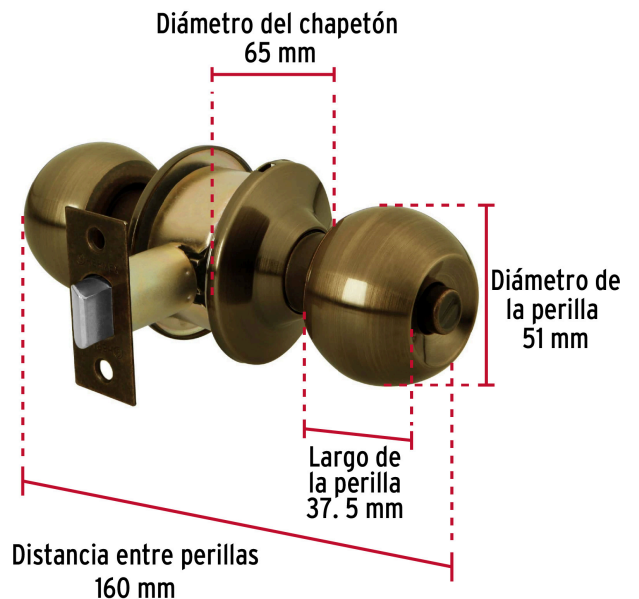

**HERMEX Basic**

CÓDIGO: 28055 CLAVE: BAL-LA-BPB

**Cerradura esfera cilíndrico, baño, antiguo, blíster, BASIC**

- Cerrojo con botón de emergencia al exterior y botón de seguridad al interior
- Mecanismo cilíndrico con cilindro metálico
- Perilla y escudo de acero, acabado latón antiguo
- Para colocación en puertas con espesor de 1-1/4" a 1-3/4" (32 a 45 mm)

**Certificaciones y garantías****Especificaciones**

<b>Función (instalación)</b>	Baño
<b>Acabado</b>	Latón antiguo
<b>Perilla</b>	Acero
<b>Escudo</b>	Acero
<b>Ciclos (cierres y aperturas)</b>	200 000
<b>Espesor de puerta</b>	1-1/4" a 1-3/4" (32 a 45 mm)
<b>Backset (Distancia al centro)</b>	60 mm
<b>Dimensiones (diámetro de chapetón x distancia entre perillas)</b>	65 x 160 mm
<b>Dimensiones de perilla (largo x diámetro)</b>	37.5 x 51 mm
<b>Empaque individual</b>	Blíster
<b>Inner</b>	3
<b>Máster</b>	24
<b>Pallet</b>	432

**Master**

**Medidas:** Alto: 43 cm (17") Ancho: 36 cm (14 1/4") Largo: 36.5 cm (14 1/4")  
**Peso:** 11.86 kg (26.15 lb)

**País de origen**

Fabricado en China bajo las estrictas especificaciones de GRUPO TRUPER

**Imágenes complementarias**

**Mecanismo cilíndrico**

**Baño**

La perilla exterior se bloquea presionando el botón de la perilla interior.

En caso de emergencia, girar el botón exterior con una moneda o desarmador.