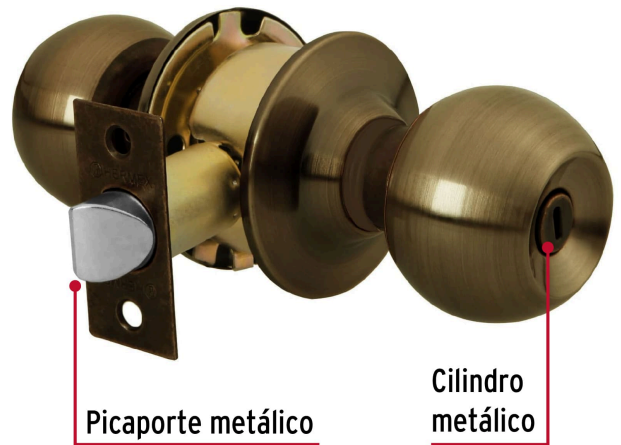

**HERMEX Basic**

CÓDIGO: 28055 CLAVE: BAL-LA-BPB

**Cerradura esfera cilíndrico, baño, antiguo, blíster, BASIC**

- Cerrojo con botón de emergencia al exterior y botón de seguridad al interior
- Mecanismo cilíndrico con cilindro metálico
- Perilla y escudo de acero, acabado latón antiguo
- Para colocación en puertas con espesor de 1-1/4" a 1-3/4" (32 a 45 mm)

**Certificaciones y garantías****Especificaciones**

<b>Función (instalación)</b>	Baño
<b>Acabado</b>	Latón antiguo
<b>Perilla</b>	Acero
<b>Escudo</b>	Acero
<b>Ciclos (cierres y aperturas)</b>	200 000
<b>Espesor de puerta</b>	1-1/4" a 1-3/4" (32 a 45 mm)
<b>Backset (Distancia al centro)</b>	60 mm
<b>Dimensiones (diámetro de chapetón x distancia entre perillas)</b>	65 x 160 mm
<b>Dimensiones de perilla (largo x diámetro)</b>	37.5 x 51 mm
<b>Empaque individual</b>	Blíster
<b>Inner</b>	3
<b>Máster</b>	24
<b>Pallet</b>	432

**Master**

**Medidas:** Alto: 43 cm (17") Ancho: 36 cm (14 1/4") Largo: 36.5 cm (14 1/4")  
**Peso:** 11.86 kg (26.15 lb)

**País de origen**

Fabricado en China bajo las estrictas especificaciones de GRUPO TRUPER

**Imágenes complementarias**

**Mecanismo cilíndrico**

**Baño**

La perilla exterior se bloquea presionando el botón de la perilla interior.

En caso de emergencia, girar el botón exterior con una moneda o desarmador.