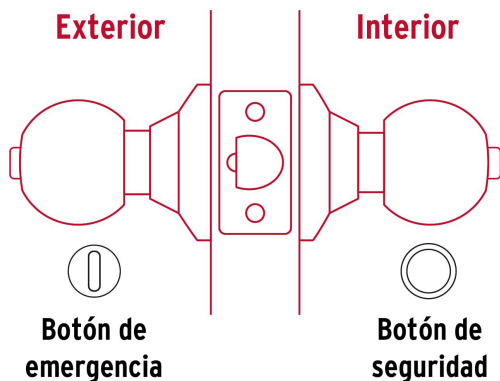

**HERMEX Basic**

CÓDIGO: 28055 CLAVE: BAL-LA-BPB

**Cerradura esfera cilíndrico, baño, antiguo, blíster, BASIC**

- Cerrojo con botón de emergencia al exterior y botón de seguridad al interior
- Mecanismo cilíndrico con cilindro metálico
- Perilla y escudo de acero, acabado latón antiguo
- Para colocación en puertas con espesor de 1-1/4" a 1-3/4" (32 a 45 mm)

**Master**

**Medidas:** Alto: 43 cm (17") Ancho: 36 cm (14 1/4") Largo: 36.5 cm (14 1/4")  
**Peso:** 11.86 kg (26.15 lb)

**País de origen**

Fabricado en China bajo las estrictas especificaciones de GRUPO TRUPER

**Imágenes complementarias**

**Mecanismo cilíndrico**

**Baño**

La perilla exterior se bloquea presionando el botón de la perilla interior.

En caso de emergencia, girar el botón exterior con una moneda o desarmador.