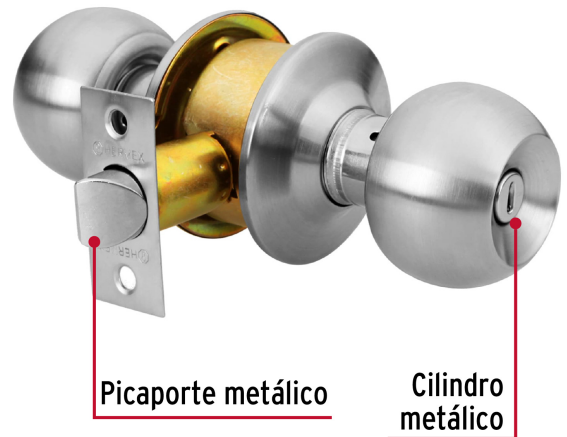

**HERMEX Basic**

CÓDIGO: 28056 CLAVE: BAL-CM-BPB

**Cerradura esfera cilíndrico, baño, cromo, blíster, BASIC**

- Cerrojo con botón de emergencia al exterior y botón de seguridad al interior
- Mecanismo cilíndrico con cilindro metálico
- Perilla y escudo de acero inoxidable, acabado cromo mate
- Para colocación en puertas con espesor de 1-1/4" a 1-3/4" (32 a 45 mm)

**Baño**

200,000  
CICLOS  
Cierre y apertura

**Certificaciones y garantías****Especificaciones**

<b>Función (instalación)</b>	Baño
<b>Acabado</b>	Cromo mate
<b>Perilla</b>	Acero inoxidable
<b>Escudo</b>	Acero inoxidable
<b>Ciclos (cierre y apertura)</b>	200 000
<b>Espesor de puerta</b>	1-1/4" a 1-3/4" (32 a 45 mm)
<b>Backset (Distancia al centro)</b>	60 mm
<b>Dimensiones (diámetro de chapetón x distancia entre perillas)</b>	65 x 160 mm
<b>Dimensiones de perilla (largo x diámetro)</b>	37.5 x 51 mm
<b>Empaque individual</b>	Blíster
<b>Inner</b>	3
<b>Master</b>	24
<b>Pallet</b>	432

**Master**

**Medidas:** Alto: 43.5 cm (17 1/4") Ancho: 36.2 cm (14 1/4") Largo: 36.5 cm (14 1/4") **Peso:** 11.8 kg (26.01 lb)

**País de origen**

Fabricado en China bajo las estrictas especificaciones de GRUPO TRUPER

**Imágenes complementarias**

**Mecanismo cilíndrico**

**Baño**

La perilla exterior se bloquea presionando el botón de la perilla interior.

En caso de emergencia, girar el botón exterior con una moneda o desarmador.