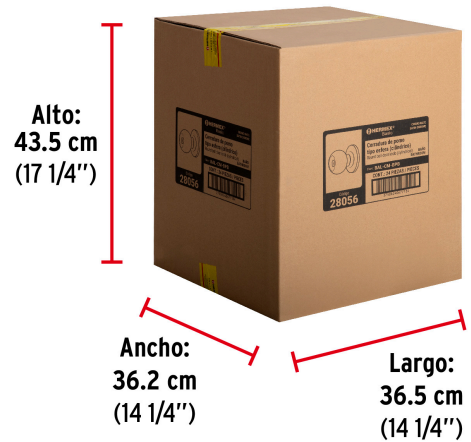

**Datos de Empaque (Medidas y pesos aproximados)**

**Empaque Individual**

**Medidas:** Alto: 17.2 cm (6 3/4") Ancho: 7 cm (2 3/4") Largo: 19.3 cm (7 1/2") **Peso:** 0.42 kg (0.93 lb)

**Inner**

**Medidas:** Alto: 20.2 cm (8") Ancho: 16.8 cm (6 1/2") Largo: 17.6 cm (7") **Peso:** 1.37 kg (3.02 lb)

**Master**

**Medidas:** Alto: 43.5 cm (17 1/4") Ancho: 36.2 cm (14 1/4") Largo: 36.5 cm (14 1/4") **Peso:** 11.8 kg (26.01 lb)

**País de origen**

Fabricado en China bajo las estrictas especificaciones de GRUPO TRUPER

**Imágenes complementarias**

**EMPAQUE INDIVIDUAL**

**Peso: 0.42 kg (0.93 lb)**

**EMPAQUE INNER**

**Contiene: 3 piezas**

**Peso: 1.37 kg (3.02 lb)**

**EMPAQUE MASTER**

**Contiene: 8 inner (24 piezas)**

**Peso: 11.8 kg (26.01 lb)**