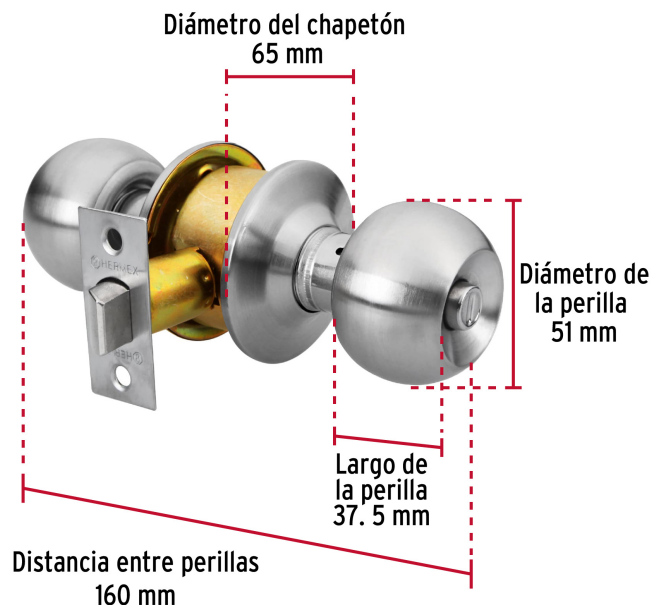

**HERMEX Basic**

CÓDIGO: 28056 CLAVE: BAL-CM-BPB

**Cerradura esfera cilíndrico, baño, cromo, blíster, BASIC**

- Cerrojo con botón de emergencia al exterior y botón de seguridad al interior
- Mecanismo cilíndrico con cilindro metálico
- Perilla y escudo de acero inoxidable, acabado cromo mate
- Para colocación en puertas con espesor de 1-1/4" a 1-3/4" (32 a 45 mm)

**Datos de Empaque (Medidas y pesos aproximados)**

**Empaque Individual**

**Medidas:** Alto: 17.2 cm (6 3/4") Ancho: 7 cm (2 3/4") Largo: 19.3 cm (7 1/2") **Peso:** 0.42 kg (0.93 lb)

**Inner**

**Medidas:** Alto: 20.2 cm (8") Ancho: 16.8 cm (6 1/2") Largo: 17.6 cm (7") **Peso:** 1.37 kg (3.02 lb)

**Master**

**Medidas:** Alto: 43.5 cm (17 1/4") Ancho: 36.2 cm (14 1/4") Largo: 36.5 cm (14 1/4") **Peso:** 11.8 kg (26.01 lb)

**País de origen**

Fabricado en China bajo las estrictas especificaciones de GRUPO TRUPER

**Imágenes complementarias**

**Mecanismo cilíndrico**

**Baño**

La perilla exterior se bloquea presionando el botón de la perilla interior.

En caso de emergencia, girar el botón exterior con una moneda o desarmador.