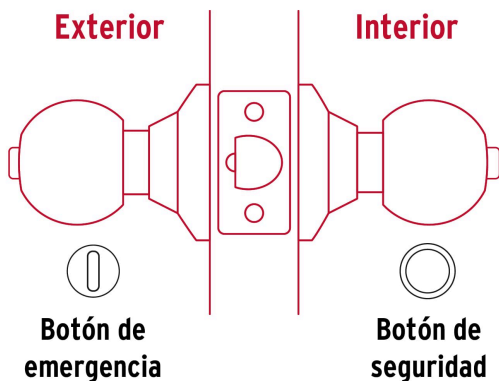

HERMEX Basic

CÓDIGO: 28056 CLAVE: BAL-CM-BPB

Cerradura esfera cilíndrico, baño, cromo, blíster, BASIC

- Cerrojo con botón de emergencia al exterior y botón de seguridad al interior
- Mecanismo cilíndrico con cilindro metálico
- Perilla y escudo de acero inoxidable, acabado cromo mate
- Para colocación en puertas con espesor de 1-1/4" a 1-3/4" (32 a 45 mm)

Master

Medidas: Alto: 43.5 cm (17 1/4") Ancho: 36.2 cm (14 1/4") Largo: 36.5 cm (14 1/4") **Peso:** 11.8 kg (26.01 lb)

País de origen

Fabricado en China bajo las estrictas especificaciones de GRUPO TRUPER

Imágenes complementarias

Mecanismo cilíndrico

Baño

La perilla exterior se bloquea presionando el botón de la perilla interior.
En caso de emergencia, girar el botón exterior con una moneda o desarmador.

Imágenes complementarias