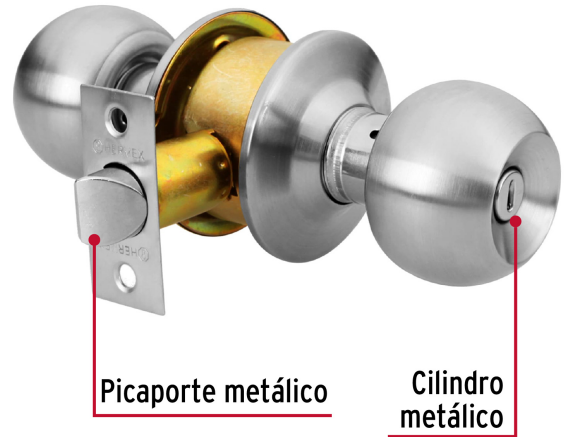

HERMEX Basic

CÓDIGO: 28056 CLAVE: BAL-CM-BPB

Cerradura esfera cilíndrico, baño, cromo, blíster, BASIC

- Cerrojo con botón de emergencia al exterior y botón de seguridad al interior
- Mecanismo cilíndrico con cilindro metálico
- Perilla y escudo de acero inoxidable, acabado cromo mate
- Para colocación en puertas con espesor de 1-1/4" a 1-3/4" (32 a 45 mm)

Baño

200,000
CICLOS
Cierre y apertura

Certificaciones y garantías**Especificaciones**

Función (instalación)	Baño
Acabado	Cromo mate
Perilla	Acero inoxidable
Escudo	Acero inoxidable
Ciclos (cierre y apertura)	200 000
Espesor de puerta	1-1/4" a 1-3/4" (32 a 45 mm)
Backset (Distancia al centro)	60 mm
Dimensiones (diámetro de chapetón x distancia entre perillas)	65 x 160 mm
Dimensiones de perilla (largo x diámetro)	37.5 x 51 mm
Empaque individual	Blíster
Inner	3
Máster	24
Pallet	432

Master

Medidas: Alto: 43.5 cm (17 1/4") Ancho: 36.2 cm (14 1/4") Largo: 36.5 cm (14 1/4") **Peso:** 11.8 kg (26.01 lb)

País de origen

Fabricado en China bajo las estrictas especificaciones de GRUPO TRUPER

Imágenes complementarias

Mecanismo cilíndrico

Baño

La perilla exterior se bloquea presionando el botón de la perilla interior.
En caso de emergencia, girar el botón exterior con una moneda o desarmador.

Imágenes complementarias