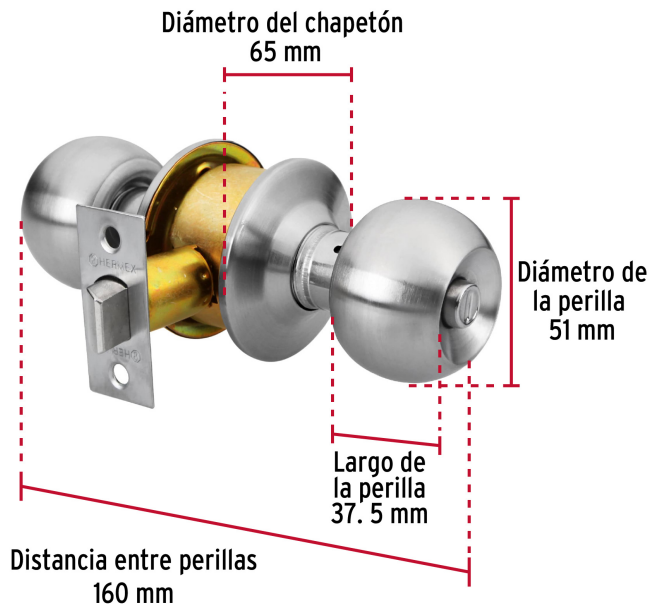

HERMEX Basic

CÓDIGO: 28056 CLAVE: BAL-CM-BPB

Cerradura esfera cilíndrico, baño, cromo, blíster, BASIC

- Cerrojo con botón de emergencia al exterior y botón de seguridad al interior
- Mecanismo cilíndrico con cilindro metálico
- Perilla y escudo de acero inoxidable, acabado cromo mate
- Para colocación en puertas con espesor de 1-1/4" a 1-3/4" (32 a 45 mm)

Baño

200,000
CICLOS
Cierre y apertura

Certificaciones y garantías**Especificaciones**

Función (instalación)	Baño
Acabado	Cromo mate
Perilla	Acero inoxidable
Escudo	Acero inoxidable
Ciclos (cierre y apertura)	200 000
Espesor de puerta	1-1/4" a 1-3/4" (32 a 45 mm)
Backset (Distancia al centro)	60 mm
Dimensiones (diámetro de chapetón x distancia entre perillas)	65 x 160 mm
Dimensiones de perilla (largo x diámetro)	37.5 x 51 mm
Empaque individual	Blíster
Inner	3
Máster	24
Pallet	432

Master

Medidas: Alto: 43.5 cm (17 1/4") Ancho: 36.2 cm (14 1/4") Largo: 36.5 cm (14 1/4") **Peso:** 11.8 kg (26.01 lb)

País de origen

Fabricado en China bajo las estrictas especificaciones de GRUPO TRUPER

Imágenes complementarias

Mecanismo cilíndrico

Baño

La perilla exterior se bloquea presionando el botón de la perilla interior.
En caso de emergencia, girar el botón exterior con una moneda o desarmador.

Imágenes complementarias