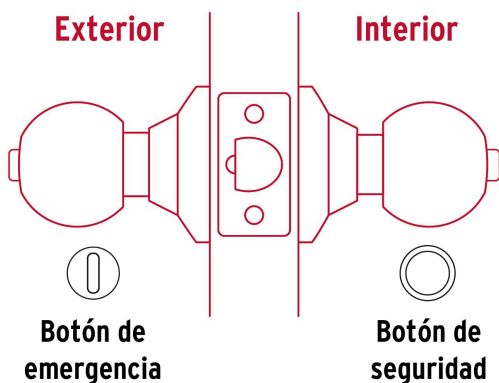

**HERMEX Basic**

CÓDIGO: 28056 CLAVE: BAL-CM-BPB

**Cerradura esfera cilíndrico, baño, cromo, blíster, BASIC**

- Cerrojo con botón de emergencia al exterior y botón de seguridad al interior
- Mecanismo cilíndrico con cilindro metálico
- Perilla y escudo de acero inoxidable, acabado cromo mate
- Para colocación en puertas con espesor de 1-1/4" a 1-3/4" (32 a 45 mm)

**Master**

**Medidas:** Alto: 43.5 cm (17 1/4") Ancho: 36.2 cm (14 1/4") Largo: 36.5 cm (14 1/4") **Peso:** 11.8 kg (26.01 lb)

**País de origen**

Fabricado en China bajo las estrictas especificaciones de GRUPO TRUPER

**Imágenes complementarias**

**Mecanismo cilíndrico**

**Baño**

La perilla exterior se bloquea presionando el botón de la perilla interior.

En caso de emergencia, girar el botón exterior con una moneda o desarmador.