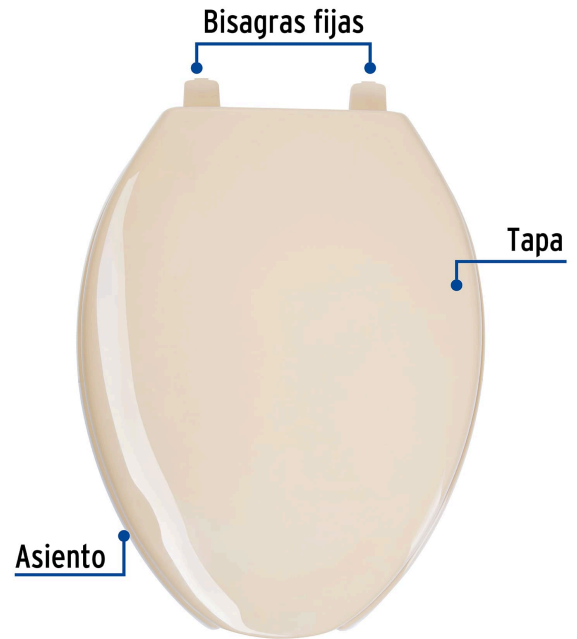

FOSET AQUA

CÓDIGO: 49906 CLAVE: AWC-45H

Asiento alargado con tapa para WC, abierto, hueso, FOSET

- Asiento y tapa de polipropileno
- Resistente al astillamiento y desgaste
- Bisagras fijas
- Tornillos y tuercas de ajuste rápido, resistentes a la corrosión
- Frente abierto

**Certificaciones y garantías****Especificaciones**

Color	Hueso
Peso	1,665 g
Empaque individual	Caja
Inner	1
Master	8
Pallet	96

Datos de Empaque (Medidas y pesos aproximados)

Empaque Individual

Medidas: Alto: 49.2 cm (19 1/4") Ancho: 6.4 cm (2 1/2") Largo: 37.7 cm (14 3/4") **Peso:** 1.9 kg (4.19 lb)

Master

Medidas: Alto: 51 cm (20") Ancho: 38.2 cm (15") Largo: 53 cm (20 3/4") **Peso:** 16.06 kg (35.41 lb)

Imágenes complementarias

EMPAQUE INDIVIDUAL

Peso: 1.9 kg (4.19 lb)

Imágenes complementarias

EMPAQUE MASTER