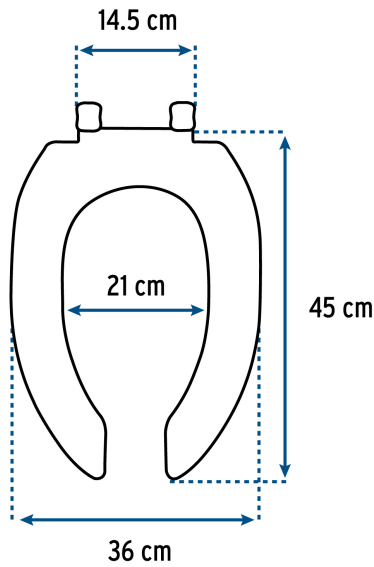

FOSET AQUA

CÓDIGO: 49906 CLAVE: AWC-45H

Asiento alargado con tapa para WC, abierto, hueso, FOSET

- Asiento y tapa de polipropileno
- Resistente al astillamiento y desgaste
- Bisagras fijas
- Tornillos y tuercas de ajuste rápido, resistentes a la corrosión
- Frente abierto

**Certificaciones y garantías****Especificaciones**

Color	Hueso
Peso	1,665 g
Empaque individual	Caja
Inner	1
Master	8
Pallet	96

Datos de Empaque (Medidas y pesos aproximados)

Empaque Individual

Medidas: Alto: 49.2 cm (19 1/4") Ancho: 6.4 cm (2 1/2") Largo: 37.7 cm (14 3/4") **Peso:** 1.9 kg (4.19 lb)

Master

Medidas: Alto: 51 cm (20") Ancho: 38.2 cm (15") Largo: 53 cm (20 3/4") **Peso:** 16.06 kg (35.41 lb)

Imágenes complementarias

EMPAQUE INDIVIDUAL

Peso: 1.9 kg (4.19 lb)

Imágenes complementarias

EMPAQUE MASTER

Contiene: 8 piezas

Peso: 16.06 kg (35.41 lb)