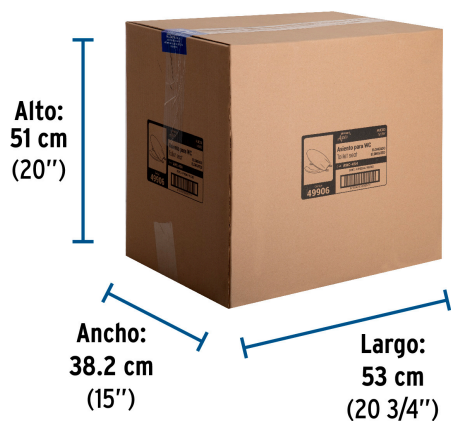

**Certificaciones y garantías****Especificaciones**

Color	Hueso
Peso	1,665 g
Empaque individual	Caja
Inner	1
Master	8
Pallet	96

Datos de Empaque (Medidas y pesos aproximados)

Empaque Individual

Medidas: Alto: 49.2 cm (19 1/4") Ancho: 6.4 cm (2 1/2") Largo: 37.7 cm (14 3/4") **Peso:** 1.9 kg (4.19 lb)

Master

Medidas: Alto: 51 cm (20") Ancho: 38.2 cm (15") Largo: 53 cm (20 3/4") **Peso:** 16.06 kg (35.41 lb)

Imágenes complementarias

EMPAQUE INDIVIDUAL

Peso: 1.9 kg (4.19 lb)

Imágenes complementarias

EMPAQUE MASTER

Contiene: 8 piezas

Peso: 16.06 kg (35.41 lb)