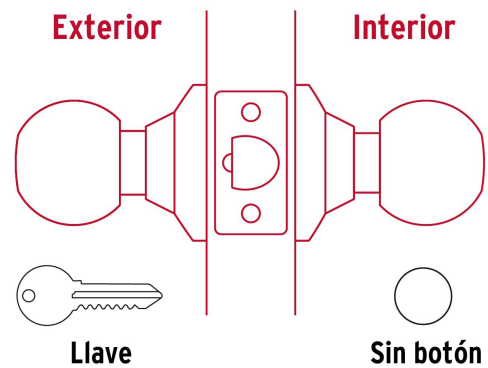

HERMEX Basic

CÓDIGO: 28068 CLAVE: BALT-LA-EPB

Cerradura esfera tubular, entrada, antiguo, blíster, BASIC

- Cerrojo con llave al exterior sin botón de seguridad al interior
- Mecanismo tubular con cilindro metálico
- Perilla y escudo de acero, acabado latón brillante
- Para colocación en puertas con espesor de 1-1/4" a 1-3/4" (32 a 45 mm)

**Certificaciones y garantías****Especificaciones**

Función (instalación)	Entrada
Acabado	Latón antiguo
Perilla	Acero
Escudo	Acero
Material de las llaves	Acero niquelado
Ciclos (cierre y apertura)	200 000
Espesor	1-1/4" a 1-3/4" (32 a 45 mm)
Backset (Distancia al centro)	60 mm
Dimensiones de la cerradura (distancia entre perillas x diámetro del chapetón)	170 x 65 mm
Dimensiones de la perilla (diámetro x largo)	51 x 37.5 mm
Empaque individual	Blíster
Inner	3
Master	24
Pallet	576

País de origen

Fabricado en China bajo las estrictas especificaciones de GRUPO TRUPER

Incluye

2 Llaves tradicionales (Para hacer duplicados utilice la forja E109A)

Imágenes complementarias

Mecanismo tubular

Entrada

Llave al exterior, sin botón al interior.
Picaporte de seguridad.
La perilla exterior sólo abre con llave.

Imágenes complementarias

Seguridad Standard

Llave Tradicional

Utilizan llaves planas, las muescas que descifran la combinación se encuentran únicamente en la parte superior.