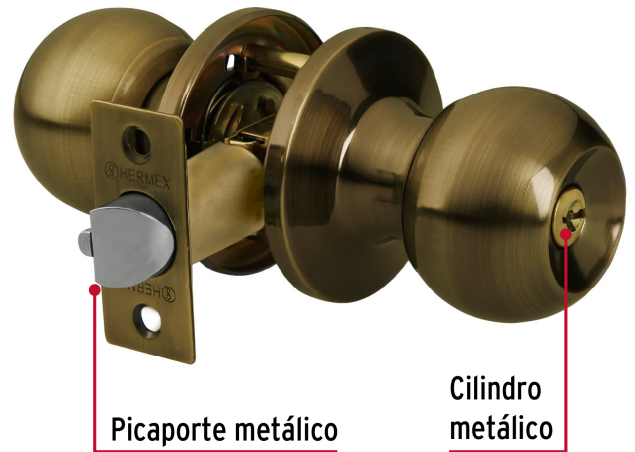

HERMEX Basic

CÓDIGO: 28068 CLAVE: BALT-LA-EPB

Cerradura esfera tubular, entrada, antiguo, blíster, BASIC

- Cerrojo con llave al exterior sin botón de seguridad al interior
- Mecanismo tubular con cilindro metálico
- Perilla y escudo de acero, acabado latón brillante
- Para colocación en puertas con espesor de 1-1/4" a 1-3/4" (32 a 45 mm)

**Certificaciones y garantías****Especificaciones**

Función (instalación)	Entrada
Acabado	Latón antiguo
Perilla	Acero
Escudo	Acero
Material de las llaves	Acero niquelado
Ciclos (cierre y apertura)	200 000
Espesor	1-1/4" a 1-3/4" (32 a 45 mm)
Backset (Distancia al centro)	60 mm
Dimensiones de la cerradura (distancia entre perillas x diámetro del chapetón)	170 x 65 mm
Dimensiones de la perilla (diámetro x largo)	51 x 37.5 mm
Empaque individual	Blíster
Inner	3
Master	24
Pallet	576

País de origen

Fabricado en China bajo las estrictas especificaciones de GRUPO TRUPER

Incluye

2 Llaves tradicionales (Para hacer duplicados utilice la forja E109A)

Imágenes complementarias

Mecanismo tubular

Entrada

Llave al exterior, sin botón al interior.
Picaporte de seguridad.
La perilla exterior sólo abre con llave.

Imágenes complementarias

Seguridad Standard

Llave Tradicional

Utilizan llaves planas, las muescas que descifran la combinación se encuentran únicamente en la parte superior.