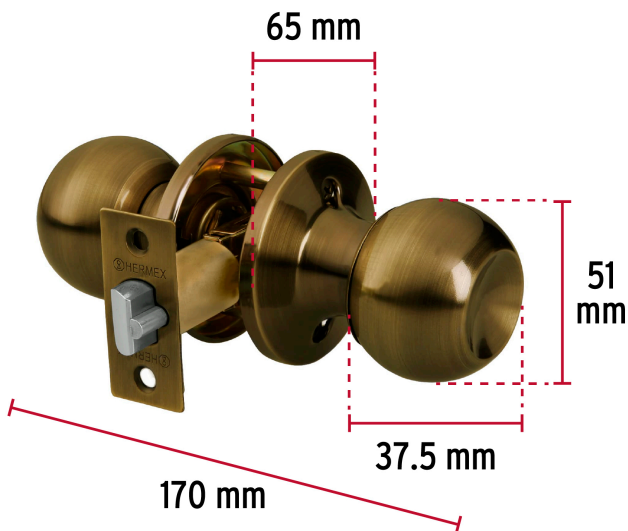

HERMEX Basic

CÓDIGO: 28068 CLAVE: BALT-LA-EPB

Cerradura esfera tubular, entrada, antiguo, blíster, BASIC

- Cerrojo con llave al exterior sin botón de seguridad al interior
- Mecanismo tubular con cilindro metálico
- Perilla y escudo de acero, acabado latón brillante
- Para colocación en puertas con espesor de 1-1/4" a 1-3/4" (32 a 45 mm)

**Certificaciones y garantías****Especificaciones**

Función (instalación)	Entrada
Acabado	Latón antiguo
Perilla	Acero
Escudo	Acero
Material de las llaves	Acero niquelado
Ciclos (cierre y apertura)	200 000
Espesor	1-1/4" a 1-3/4" (32 a 45 mm)
Backset (Distancia al centro)	60 mm
Dimensiones de la cerradura (distancia entre perillas x diámetro del chapetón)	170 x 65 mm
Dimensiones de la perilla (diámetro x largo)	51 x 37.5 mm
Empaque individual	Blíster
Inner	3
Master	24
Pallet	576

País de origen

Fabricado en China bajo las estrictas especificaciones de GRUPO TRUPER

Incluye

2 Llaves tradicionales (Para hacer duplicados utilice la forja E109A)

Imágenes complementarias

Mecanismo tubular

Entrada

Llave al exterior, sin botón al interior.
Picaporte de seguridad.
La perilla exterior sólo abre con llave.

Imágenes complementarias

Seguridad Standard

Llave Tradicional

Utilizan llaves planas, las muescas que descifran la combinación se encuentran únicamente en la parte superior.