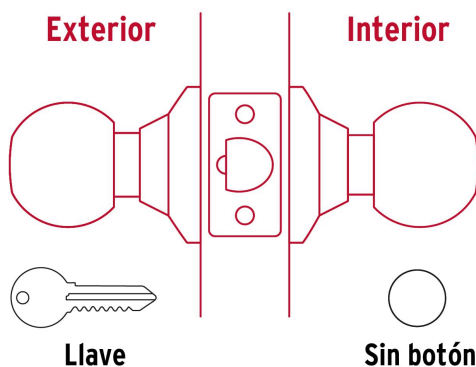

HERMEX Basic

CÓDIGO: 28068 CLAVE: BALT-LA-EPB

Cerradura esfera tubular, entrada, antiguo, blíster, BASIC

- Cerrojo con llave al exterior sin botón de seguridad al interior
- Mecanismo tubular con cilindro metálico
- Perilla y escudo de acero, acabado latón brillante
- Para colocación en puertas con espesor de 1-1/4" a 1-3/4" (32 a 45 mm)

**Certificaciones y garantías****Especificaciones**

Función (instalación)	Entrada
Acabado	Latón antiguo
Perilla	Acero
Escudo	Acero
Material de las llaves	Acero niquelado
Ciclos (cierre y apertura)	200 000
Espesor	1-1/4" a 1-3/4" (32 a 45 mm)
Backset (Distancia al centro)	60 mm
Dimensiones de la cerradura (distancia entre perillas x diámetro del chapetón)	170 x 65 mm
Dimensiones de la perilla (diámetro x largo)	51 x 37.5 mm
Empaque individual	Blíster
Inner	3
Máster	24
Pallet	576

País de origen

Fabricado en China bajo las estrictas especificaciones de GRUPO TRUPER

Incluye

2 Llaves tradicionales (Para hacer duplicados utilice la forja E109A)

Imágenes complementarias**Mecanismo tubular****Entrada**

Llave al exterior, sin botón al interior.
Picaporte de seguridad.
La perilla exterior sólo abre con llave.

**Seguridad Standard****Llave Tradicional**

Utilizan llaves planas, las muescas que descifran la combinación se encuentran únicamente en la parte superior.