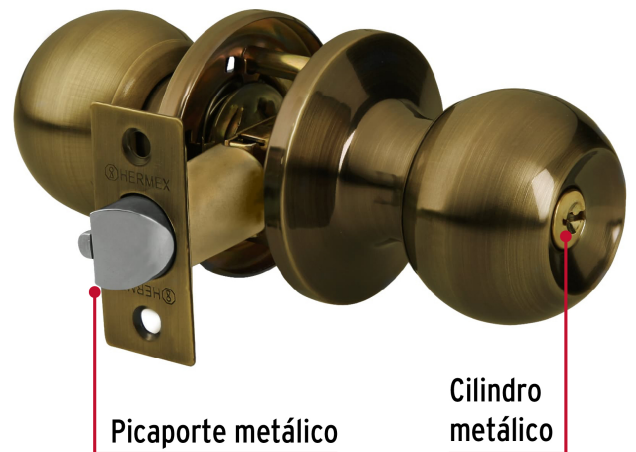

HERMEX Basic

CÓDIGO: 28068 CLAVE: BALT-LA-EPB

Cerradura esfera tubular, entrada, antiguo, blíster, BASIC

- Cerrojo con llave al exterior sin botón de seguridad al interior
- Mecanismo tubular con cilindro metálico
- Perilla y escudo de acero, acabado latón brillante
- Para colocación en puertas con espesor de 1-1/4" a 1-3/4" (32 a 45 mm)

**Certificaciones y garantías****Especificaciones**

Función (instalación)	Entrada
Acabado	Latón antiguo
Perilla	Acero
Escudo	Acero
Material de las llaves	Acero niquelado
Ciclos (cierre y apertura)	200 000
Espesor	1-1/4" a 1-3/4" (32 a 45 mm)
Backset (Distancia al centro)	60 mm
Dimensiones de la cerradura (distancia entre perillas x diámetro del chapetón)	170 x 65 mm
Dimensiones de la perilla (diámetro x largo)	51 x 37.5 mm
Empaque individual	Blíster
Inner	3
Máster	24
Pallet	576

País de origen

Fabricado en China bajo las estrictas especificaciones de GRUPO TRUPER

Incluye

2 Llaves tradicionales (Para hacer duplicados utilice la forja E109A)

Imágenes complementarias**Mecanismo tubular****Entrada**

Llave al exterior, sin botón al interior.
Picaporte de seguridad.
La perilla exterior sólo abre con llave.

**Seguridad Standard****Llave Tradicional**

Utilizan llaves planas, las muescas que descifran la combinación se encuentran únicamente en la parte superior.